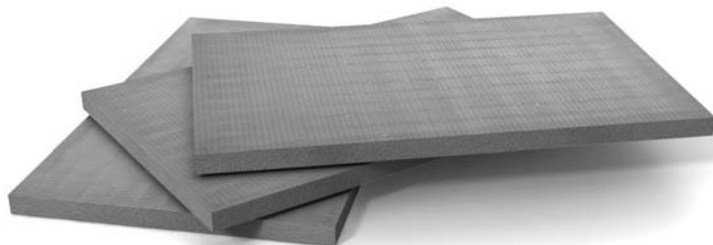

10

KAPITOLA

SKAMOL

Skamotec 225 jsou stavebně izolační kalcium-silikátové desky, určené pro stavbu a izolaci krbů, kamen, sporáků a dalších spotřebičů. Velkoformátový rozměr spolu s lehkou váhou desky usnadňuje manipulaci a práci s deskou. Skamotec 225 je lisovaný, tedy rozměrově stálý. Z kalcium-silikátových desek se jedná o nejméně prašné desky při zpracování. Vnitřní část teplovzdušného krbu je nutné penetrovat speciálními penetracemi.

Technické informace

Rozměry	1000 × 610 × 25/30/40/50 mm 1220 × 1000 × 25/30/40/50 mm
Objemová hmotnost	225 kg/m ³
Tepelná odolnost	1000 °C
Pevnost v tlaku, za studena MPa	2,8 MPa
Pevnost v ohybu MPa	1,4 MPa
Tepelná vodivost při 200 °C	0,07 W/(m × K)

Ceník

Kód	Rozměr	Ks/pal	Hmotnost	Cena / ks	Cena / m ²
SKT25	1 000 × 610 × 25 mm	144	3,54 kg	476 Kč	780 Kč
SKT30	1 000 × 610 × 30 mm	120	4,15 kg	542 Kč	888 Kč
SKT40	1 000 × 610 × 40 mm	96	5,55 kg	722 Kč	1 183 Kč
SKT50	1 000 × 610 × 50 mm	72	6,86 kg	903 Kč	1 480 Kč
SKT30/12	1 220 × 1000 × 30 mm	50	8,24 kg	1 162 Kč	952 Kč
SKT40/12	1 220 × 1000 × 40 mm	48	10,10 kg	1 444 Kč	1 183 Kč