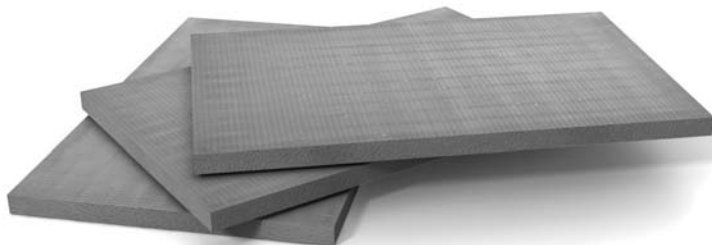

10

KAPITOLA

SKAMOL

Skamotec 225 jsou stavebně izolační kalcium-silikátové desky, určené pro stavbu a izolaci krbů, kamen, sporáků a dalších spotřebičů. Velkoformátový rozměr spolu s lehkou váhou desky usnadňuje manipulaci a práci s deskou. Skamotec 225 je lisovaný, tedy rozměrově stálý. Z kalcium-silikátových desek se jedná o nejméně prašné desky při zpracování. Vnitřní část teplovzdušného krbu je nutné penetrovat speciálními penetracemi.

Technické informace

Rozměry	1000 × 610 × 25/30/40/50 mm 1220 × 1000 × 25/30/40/50 mm
Objemová hmotnost	225 kg/m ³
Tepelná odolnost	1000 °C
Pevnost v tlaku, za studena MPa	2,8 MPa
Pevnost v ohybu MPa	1,4 MPa
Tepelná vodivost při 200 °C	0,07 W/(m × K)

Ceník					
Kód	Rozměr	Ks/pal	Hmotnost	Cena / ks	Cena / m ²
SKT25	1 000 × 610 × 25 mm	144	3,54 kg	433 Kč	709 Kč
SKT30	1 000 × 610 × 30 mm	120	4,15 kg	516 Kč	845 Kč
SKT40	1 000 × 610 × 40 mm	96	5,55 kg	688 Kč	1 127 Kč
SKT50	1 000 × 610 × 50 mm	72	6,86 kg	861 Kč	1 411 Kč
SKT30/12	1 220 × 1000 × 30 mm	50	8,24 kg	1 108 Kč	908 Kč
SKT40/12	1 220 × 1000 × 40 mm	48	10,10 kg	1 376 Kč	1 128 Kč