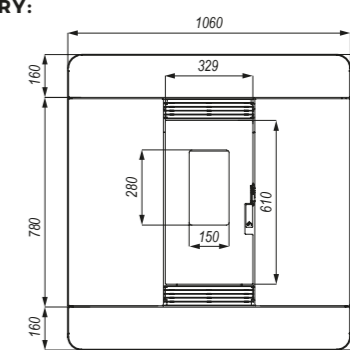

Defro Home Slimpell / Defro Home Airpell

DEFRO HOME SLIMPELL

jmenovitý výkon
rozsah výkonu
třída energetické efektivity
průměr sopouchu
účinnost
teplota spalin
hmotnost

9 kW
3,6-10,8 kW
A+
80 mm
90,9 %
138 °C
-165 kg

DODATEČNÉ VYBAVENÍ

- stříbrná klikla
- odstín (červený, bílý, zlatý, hnědý, šedý)

DEFRO HOME AIRPELL

jmenovitý výkon
rozsah výkonu
třída energetické efektivity
průměr sopouchu
účinnost
teplota spalin
hmotnost

8 kW
3,2-9,6 kW
A++
80 mm
93,3 %
82,1 °C
-146 kg

DODATEČNÉ VYBAVENÍ

- odstín (červený, bílý, zlatý, hnědý, šedý)
- povrchová úprava ve dřevě

ROZMĚRY:

ROZMĚRY: