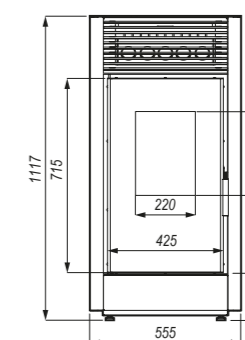

Defro Home Mypell/ Defro Home Mypell DGP

DEFRO HOME MYPELL / MYPELL DGP

jmenovitý výkon	9 kW
rozsah výkonu	3,6-10,8 kW
třída energetické efektivity	A+
průměr sopouchu	80 mm
účinnost	90,9 %
teplota spalin	138°C
hmotnost	-152 kg

DODATEČNÉ VYBAVENÍ

- stříbrná klika
- odstín (červený, bílý, zlatý, hnědý, šedý)

ROZMĚRY:

DEFRO HOME MYPELL