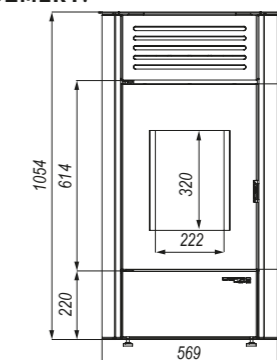

ROZMĚRY:

DEFRO HOME AQUAPELL