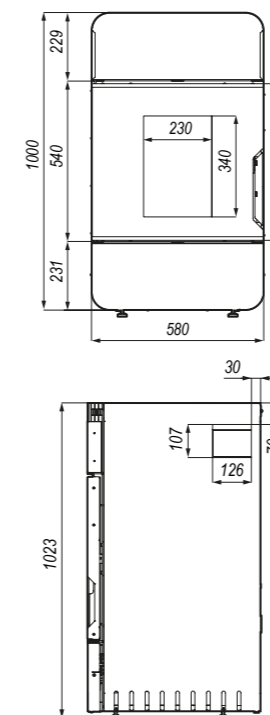

Defro Home Omnipell / Defro Home Minipell

DEFRO HOME OMNIPPELL

jmenovitý výkon 8 kW
 rozsah výkonu 3,2-9,6 kW
 třída energetické efektivity A+
 průměr sopouchu 80 mm
 účinnost 88,7 %
 teplota spalin 195 °C
 hmotnost -150 kg

DODATEČNÉ VYBAVENÍ

· odstín (červený, bílý, zlatý, hnědý, šedý)

ROZMĚRY:

DEFRO HOME MINIPELL

jmenovitý výkon 6 kW
 rozsah výkonu 2,4-7,2 kW
 třída energetické efektivity A+
 průměr sopouchu 80 mm
 účinnost 88,7 %
 teplota spalin 195 °C
 hmotnost -150 kg