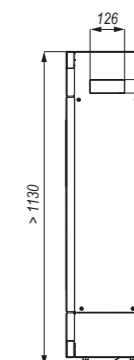

8 kW
3,2-9,6 kW
A++
80 mm
93,3 %
82,1 °C
-146 kg

DODATEČNÉ VYBAVENÍ

- odstín (červený, bílý, zlatý, hnědý, šedý)
- povrchová úprava ve dřevě

DEFRO HOME AIRPELL

ROZMĚRY:

ROZMĚRY:

DEFRO HOME OMNIPPELL

DEFRO HOME MINIPELL