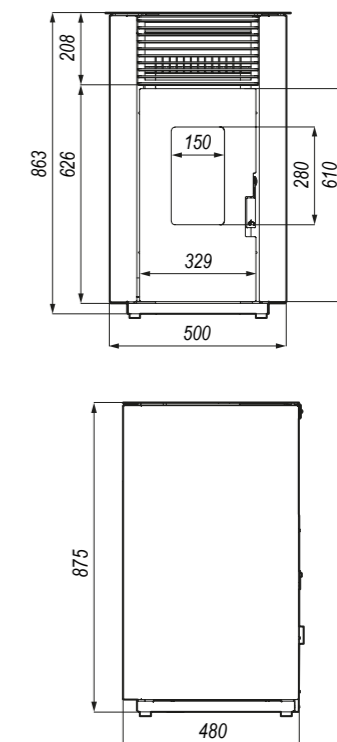

DODATEČNÉ VYBAVENÍ

· odstín (červený, bílý, zlatý, hnědý, šedý)

ROZMĚRY:

DEFRO HOME MINIPELL

jmenovitý výkon 6 kW
 rozsah výkonu 2,4-7,2 kW
 třída energetické efektivity A+
 průměr sopouchu 80 mm
 účinnost 88,7 %
 teplota spalin 195 °C
 hmotnost -150 kg

DODATEČNÉ VYBAVENÍ

· odstín (červený, bílý, zlatý, hnědý, šedý)

ROZMĚRY:

Defro Home Aquapell

DEFRO HOME AQUAPELL

jmenovitý výkon	13,1 kW
rozsah výkonu	5,2-15,7 kW
tepelný výkon vodního oběhu	10,2 kW
třída energetické efektivity	A++
průměr sopouchu	80 mm
účinnost	95,1 %
teplota spalin	84,2°C
hmotnost	-165 kg