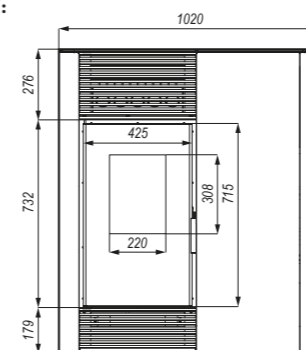

Defro Home Slimpell / Defro Home Airpell

DEFRO HOME SLIMPELL

jmenovitý výkon
rozsah výkonu
třída energetické efektivity
průměr sopouchu
účinnost
teplota spalin
hmotnost

9 kW
3,6-10,8 kW
A+
80 mm
90,9 %
138 °C
-165 kg

DODATEČNÉ VYBAVENÍ

- stříbrná klikla
- odstín (červený, bílý, zlatý, hnědý, šedý)

DEFRO HOME AIRPELL

jmenovitý výkon
rozsah výkonu
třída energetické efektivity
průměr sopouchu
účinnost
teplota spalin
hmotnost

8 kW
3,2-9,6 kW
A++
80 mm
93,3 %
82,1 °C
-146 kg

DODATEČNÉ VYBAVENÍ

- odstín (červený, bílý, zlatý, hnědý, šedý)
- povrchová úprava ve dřevě

ROZMĚRY:

ROZMĚRY: