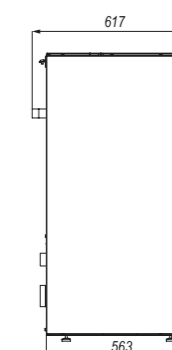

ROZMĚRY:

DEFRO HOME AQUAPELL