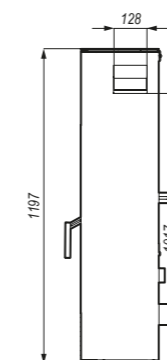

8 kW
3,2-9,6 kW
A++
80 mm
93,3 %
82,1 °C
-146 kg

DODATEČNÉ VYBAVENÍ

- odstín (červený, bílý, zlatý, hnědý, šedý)
- povrchová úprava ve dřevě

DEFRO HOME AIRPELL

ROZMĚRY:

ROZMĚRY:

DEFRO HOME OMNIPPELL

DEFRO HOME MINIPELL