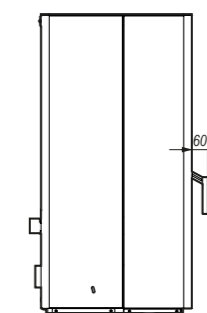

Defro Home Mypell/ Defro Home Mypell DGP

DEFRO HOME MYPELL / MYPELL DGP

jmenovitý výkon	9 kW
rozsah výkonu	3,6-10,8 kW
třída energetické efektivity	A+
průměr sopouchu	80 mm
účinnost	90,9 %
teplota spalin	138°C
hmotnost	-152 kg

DODATEČNÉ VYBAVENÍ

- stříbrná klika
- odstín (červený, bílý, zlatý, hnědý, šedý)

ROZMĚRY:

DEFRO HOME MYPELL