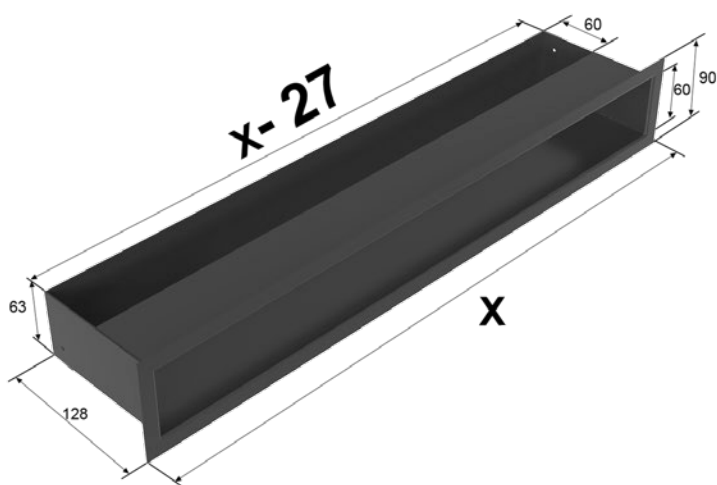

- montážní otvor

- pohledový otvor

- skutečný průdch vzduchu po odečtení odporu tahokovu

BAREVNÉ VARIANTY

Bílá

Černá

Grafitová

Nerez br.

Model	X	
LUFT/9/20	200	102
LUFT/9/40	400	222
LUFT/9/60	600	342
LUFT/9/80	800	462
LUFT/9/100	1000	582

Bílá		Černá		Grafitová		Nerezová		Pohl. rozměr (cm)	Průduch (cm ²)
Kód	Cena	Kód	Cena	Kód	Cena	Kód	Cena		
LUFT/9/20/B/SF	479 Kč	LUFT/9/20/C/SF	479 Kč	LUFT/9/20/G/SF	479 Kč	LUFT/9/20/SZ/SF*	781 Kč*	9/20	102
LUFT/9/40/B/SF	529 Kč	LUFT/9/40/C/SF	529 Kč	LUFT/9/40/G/SF	529 Kč	LUFT/9/40/SZ/SF*	882 Kč*	9/40	222
LUFT/9/60/B/SF	580 Kč	LUFT/9/60/C/SF	580 Kč	LUFT/9/60/G/SF	580 Kč	LUFT/9/60/SZ/SF*	983 Kč*	9/60	342
LUFT/9/80/B/SF	630 Kč	LUFT/9/80/C/SF	630 Kč	LUFT/9/80/G/SF	630 Kč	LUFT/9/80/SZ/SF*	1 109 Kč*	9/80	462
LUFT/9/100/B/SF	706 Kč	LUFT/9/100/C/SF	706 Kč	LUFT/9/100/G/SF	706 Kč	LUFT/9/100/SZ/SF*	1 230 Kč*	9/100	582