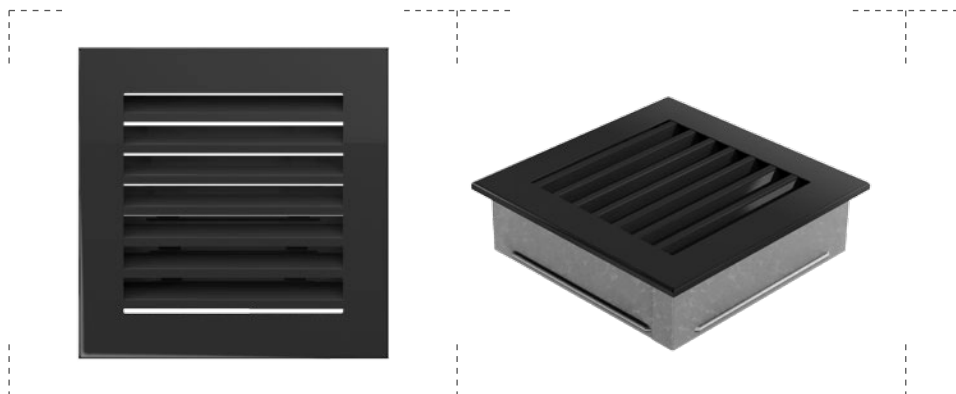

BAREVNÉ VARIANTY

Model	a 	A 	
17 × 17	152 × 152	170 × 170	103
17 × 30	152 × 275	170 × 300	215
17 × 37	152 × 351	170 × 370	275
17 × 49	152 × 456	170 × 480	369
17 × 70	152 × 676	170 × 700	558

Bílá		Černá		Grafitová		Nerezová		Pohledový rozměr (cm)	Průdch (cm²)
Kód	Cena	Kód	Cena	Kód	Cena	Kód	Cena		
17B/FRESH	212 Kč	17C/FRESH	229 Kč	17G/FRESH	229 Kč	17SZ/FRESH	436 Kč	17/17	103
30B/FRESH	294 Kč	30C/FRESH	321 Kč	30G/FRESH	321 Kč	30SZ/FRESH	544 Kč	30/17	215
37B/FRESH	348 Kč	37C/FRESH	381 Kč	37G/FRESH	381 Kč	37SZ/FRESH	681 Kč	37/17	275
49B/FRESH	414 Kč	49C/FRESH	457 Kč	49G/FRESH	457 Kč	49SZ/FRESH	817 Kč	49/17	369
70B/FRESH	621 Kč	70C/FRESH	686 Kč	70G/FRESH	686 Kč	-	-	70/17	558

- montážní otvor

- pohledový otvor

- skutečný průdch vzduchu po odečtení odporu tahokovu