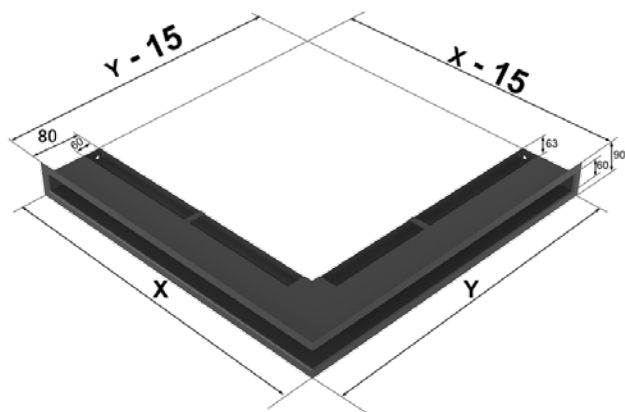

Model	x	y	
LUFT/NS/90	560	560	484
LUFT/NL/90	766	547	600
LUFT/NP/90	547	766	600
LUFT/NL/9/40	600	400	412
LUFT/NP/9/40	400	600	412

Model	x	y	
LUFT/NS/90/SF	560	560	484
LUFT/NL/90/SF	766	547	600
LUT/NP/90/SF	544	766	600
LUFT/NL/9/40/SF	600	400	412
LUFT/NP/9/40/SF	400	600	412

– levá pohledová strana

– pravá pohledová strana

– průdch vzduchu