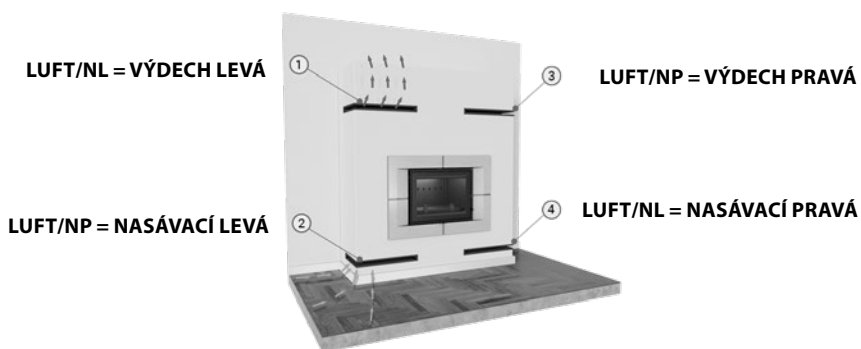

* SF – hloubka luftu 80 mm
* Standardní hloubka luftu 126,5 mm