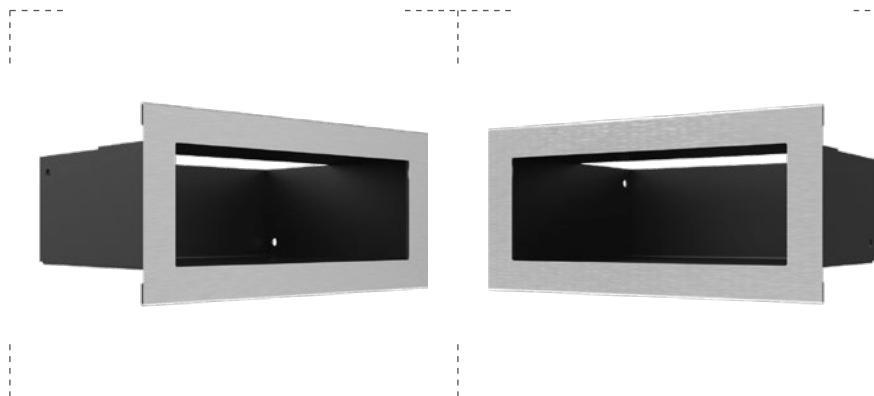

BAREVNÉ VARIANTY

Model	X	
LUFT/9/20	200	102
LUFT/9/40	400	222
LUFT/9/60	600	342
LUFT/9/80	800	462
LUFT/9/100	1000	582

Bílá		Černá		Grafitová		Nerezová		Pohl. rozměr (cm)	Průduch (cm²)
Kód	Cena	Kód	Cena	Kód	Cena	Kód	Cena		
LUFT/9/20/B/SF	479 Kč	LUFT/9/20/C/SF	479 Kč	LUFT/9/20/G/SF	479 Kč	LUFT/9/20/SZ/SF*	781 Kč*	9/20	102
LUFT/9/40/B/SF	529 Kč	LUFT/9/40/C/SF	529 Kč	LUFT/9/40/G/SF	529 Kč	LUFT/9/40/SZ/SF*	882 Kč*	9/40	222
LUFT/9/60/B/SF	580 Kč	LUFT/9/60/C/SF	580 Kč	LUFT/9/60/G/SF	580 Kč	LUFT/9/60/SZ/SF*	983 Kč*	9/60	342
LUFT/9/80/B/SF	630 Kč	LUFT/9/80/C/SF	630 Kč	LUFT/9/80/G/SF	630 Kč	LUFT/9/80/SZ/SF*	1 109 Kč*	9/80	462
LUFT/9/100/B/SF	706 Kč	LUFT/9/100/C/SF	706 Kč	LUFT/9/100/G/SF	706 Kč	LUFT/9/100/SZ/SF*	1 230 Kč*	9/100	582

* tyto položky jsou pouze na objednávku