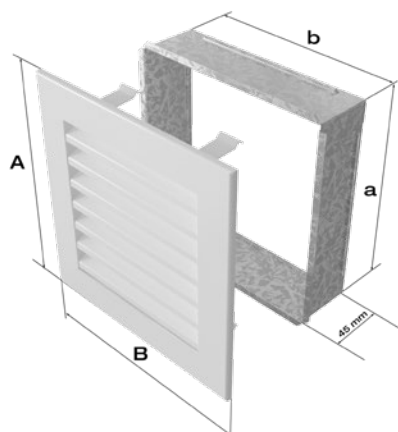

BAREVNÉ VARIANTY

Model	a 	A 	
17 × 17	152 × 152	170 × 170	103
17 × 30	152 × 275	170 × 300	215
17 × 37	152 × 351	170 × 370	275
17 × 49	152 × 456	170 × 480	369
17 × 70	152 × 676	170 × 700	558

Bílá		Černá		Grafitová		Nerezová		Pohledový rozměr (cm)	Průdch (cm²)
Kód	Cena	Kód	Cena	Kód	Cena	Kód	Cena		
17B/FRESH	212 Kč	17C/FRESH	229 Kč	17G/FRESH	229 Kč	17SZ/FRESH	436 Kč	17/17	103
30B/FRESH	294 Kč	30C/FRESH	321 Kč	30G/FRESH	321 Kč	30SZ/FRESH	544 Kč	30/17	215
37B/FRESH	348 Kč	37C/FRESH	381 Kč	37G/FRESH	381 Kč	37SZ/FRESH	681 Kč	37/17	275
49B/FRESH	414 Kč	49C/FRESH	457 Kč	49G/FRESH	457 Kč	49SZ/FRESH	817 Kč	49/17	369
70B/FRESH	621 Kč	70C/FRESH	686 Kč	70G/FRESH	686 Kč	-	-	70/17	558

- montážní otvor

- pohledový otvor

- skutečný průdch vzduchu po odečtení odporu tahokovu