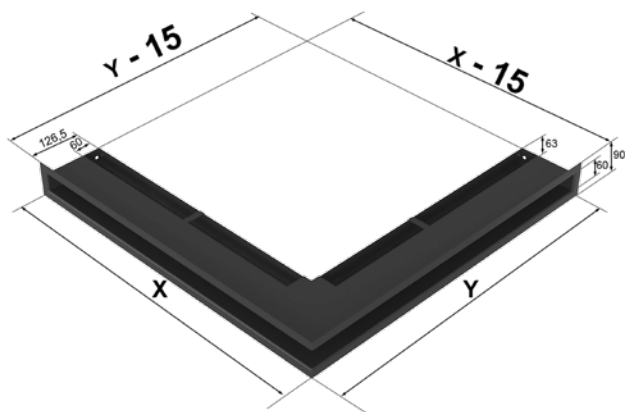

Model	x	y	
LUFT/NS/90	560	560	484
LUFT/NL/90	766	547	600
LUFT/NP/90	547	766	600
LUFT/NL/9/40	600	400	412
LUFT/NP/9/40	400	600	412

Model	x	y	
LUFT/NS/90/SF	560	560	484
LUFT/NL/90/SF	766	547	600
LUT/NP/90/SF	544	766	600
LUFT/NL/9/40/SF	600	400	412
LUFT/NP/9/40/SF	400	600	412

– levá pohledová strana

– pravá pohledová strana

– průdch vzduchu