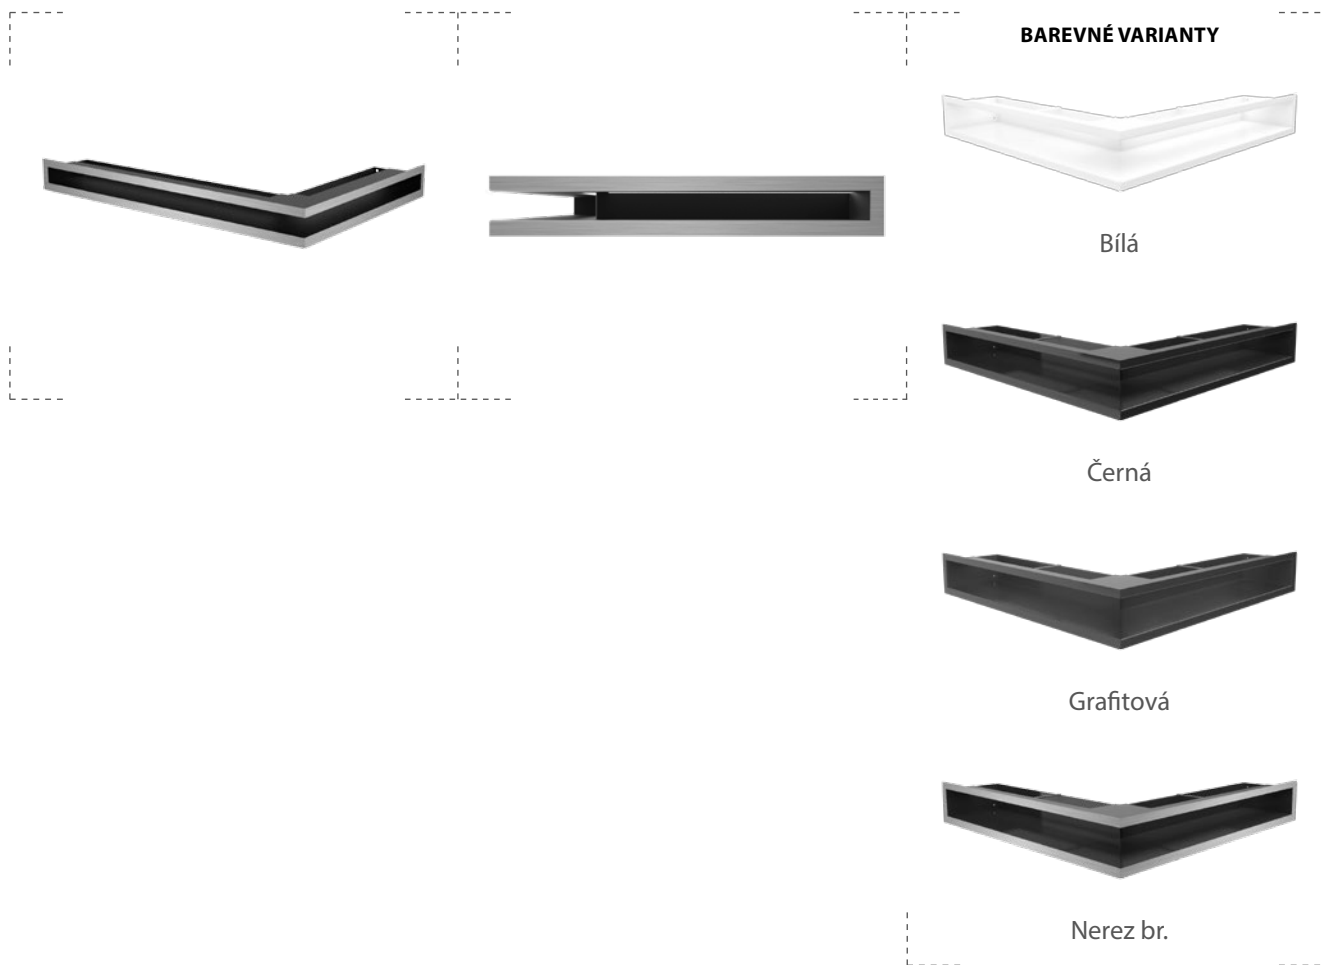

Model	x	y	
LUFT/NS/90/SF	560	560	484
LUFT/NL/90/SF	766	547	600
LUT/NP/90/SF	544	766	600
LUFT/NL/9/40/SF	600	400	412
LUFT/NP/9/40/SF	400	600	412

– levá pohledová strana

– pravá pohledová strana

– průdch vzduchu