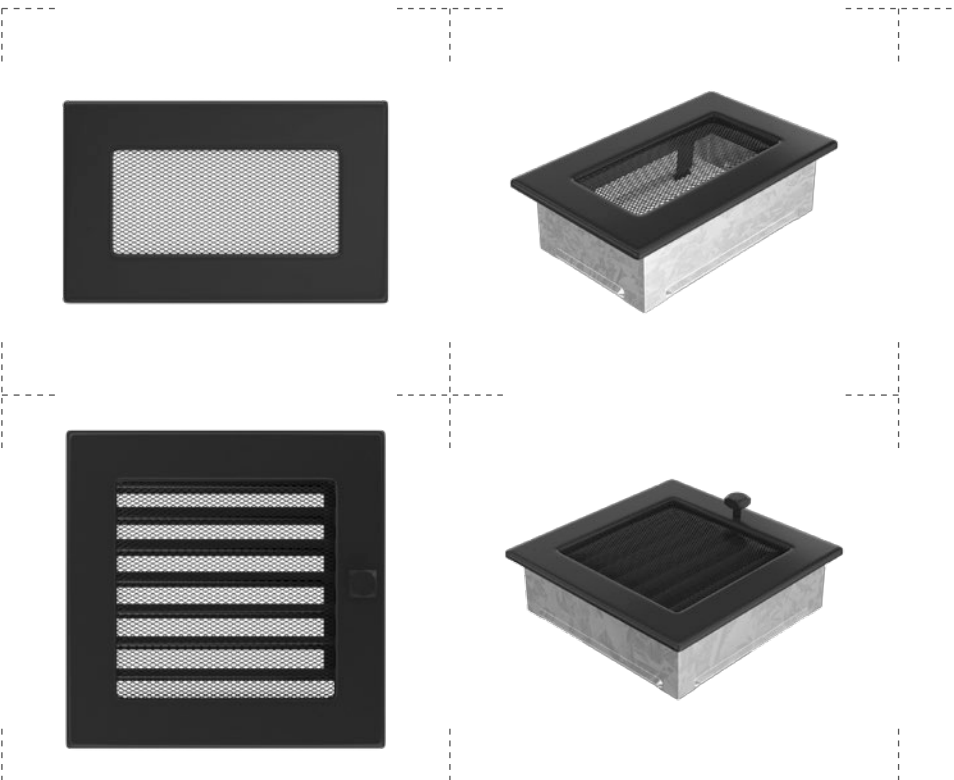

3

KAPITOLA
KRATKI

BAREVNÉ VARIANTY

Bílá

Černá

Grafitová

Nerez br.

Krémová

Zlatá pat.

Stříbrná pat.

Měděná pat.

Model	a 	A B 	
11 × 11	86 × 86	106 × 106	36
11 × 17	86 × 152	106 × 170	75
11 × 24	86 × 217	107 × 236	117
11 × 32	86 × 287	106 × 307	156
11 × 42	86 × 397	107 × 417	222
17 × 17	152 × 152	170 × 170	144
17 × 30	152 × 275	170 × 301	300
17 × 37	152 × 351	170 × 370	384
17 × 49	152 × 456	170 × 481	516
22 × 22	200 × 200	220 × 220	289
22 × 30	200 × 275	220 × 300	425
22 × 37	200 × 351	220 × 370	544
22 × 45	200 × 426	220 × 450	680