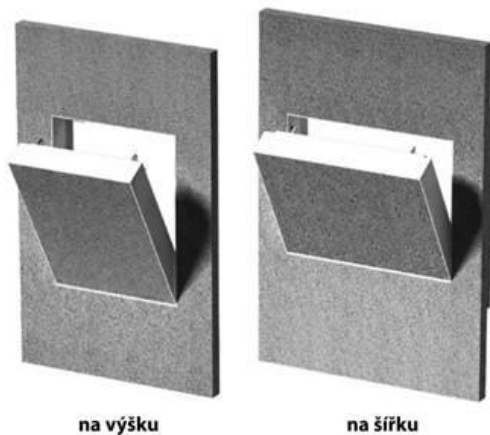

VYHLEDAT PRODUKTY

Nalezené katalogy:

Brula - Revizní otvory

6 MB

PDF

OTEVŘÍT SOUBOR

Seef Ceramic 2019_20 - revizní otvory

2 MB

PDF

OTEVŘÍT SOUBOR

SILATERM - revizní otvory

SILATERM

100 kB

PDF

OTEVŘÍT SOUBOR

4. Zde je ukázka vyhledaného souboru PDF, pokud by jste klikli na **OTEVŘÍT SOUBOR** například u katalogu „**SILATERM – revizní otvory**“:

Široká nabídka rozměrů revizních otvorů pro krby a kamna SILADOOR nabízí řešení pro každou situaci. Je možné vybrat si variantu situovanou na výšku / na šířku.

na výšku

na šířku

- Dvířka se skládají ze samostatného instalačního rámu a odnímatelných dvířek.
- Samostatný rám se daleko pohodlněji a přesněji instaluje.
- Samostatná dvířka s izolační deskou se vkládají opřením do spodní části rámu a zacvaknutím do zámečku v horní části rámu.
- Pro nízkou hmotnost dvířek používáme lehkou izolační desku Thermax ECO. Tím dosáhneme pohodlné manipulace a vyšší izolační schopnosti.
- Snížená hloubka instalačního rámu (59 mm).
- SILADOOR nemá klasické panty s otevíráním do boku. Běžná dvířka při této velikosti a hmotnosti mají tendenci se svěšovat, čímž jinak negativně působit na některé vaše stavby
- Distanční systém zaručuje rovnoměrné spáry mezi rámem a vnitřní částí revizního otvoru.
- Při revizním zásahu jsou celá dvířka jednoduše vyjímatelná, čímž si značně zvětšujeme prostor pro manipulaci v krbu či kamnech.
- Jednoduchá pojistka chrání SILADOOR proti nežádoucímu vypadnutí.
- Volná dvířka s izolační deskou Thermax ECO se na pracovním stole nanáší povrchová úprava (kamnářská omítka). Dříve, když naše revizní otvory měly klasické panty s otevíráním do boku, často se omítka dostávala mezi rám a vnitřní část revizního otvoru. Tento prostor se velmi špatně čistil.