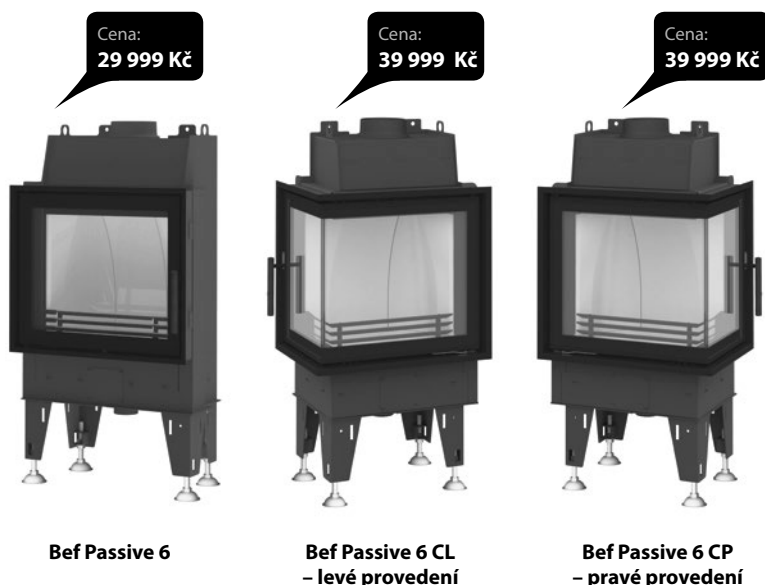

Bef Passive 6

Bef Passive 6 CL
– levé provedení

Bef Passive 6 CP
– pravé provedení

Tato řada je určená pro pasivní a nízkoenergetické domy, u kterých se provádí **Blower Door test**, což je test vzduchotěsnosti objektu. Krbové vložky se vyznačují velmi nízkým výkonem, vysokou účinností a maximální těsností topeniště, které je vyloženo masivním akumulčním materiálem Carcon. Carconové tvarovky mají speciální tvar, který optimálně usměřuje tok spalin. U vložek také potěší a každého zákazníka určitě osloví velice nízká **spotřeba paliva**, která se třeba u modelu Bef Passive 6 zastavila na hodnotě **1,15kg/h**.

Popis krbové vložky

- Vhodné do pasivních domů
- Splňuje Blower Door test
- Dvoubodové zavírání dveří
- Dvojitě prosklení ve standardu
- Externí přívod vzduchu

Technické informace

	Bef Passive 6	Bef Passive 6 CL – levé provedení	Bef Passive 6 CP – pravé provedení
Kód	000-0001501	000-0001503	000-0001504
Výška	1 191 mm	1 161 mm	1 161 mm
Šířka	612 mm	557 mm	557 mm
Hloubka	368 mm	357 mm	357 mm
Výška dvířek	480 mm	480 mm	480 mm
Šířka dvířek	575 mm	535 × 335 mm	535 × 335 mm
Hmotnost	116 kg	112 kg	112 kg
Regulovatelný výkon	3–6 kW	3–6 kW	3–6 kW
Průměr kouřovodu	150 mm	150 mm	150 mm
Průměr kouřového hrdla	150 mm	150 mm	150 mm
Provozní tah	12 Pa	12 Pa	12 Pa
Účinnost	86,00%	86,00%	86,00%
Průměrná spotřeba dřeva	1,15 kg/h	1,15 kg/h	1,15 kg/h

Volitelné příslušenství Bef Passive 6

Kód	Název	Cena
	Čtyřstranný zazdívací rámeček (černý)	rámeček je součástí KV
812-0034053	Carcony černé	2 500 Kč
198-0003878	Dlouhé nohy	1 500 Kč
161-0013817	Akumulace	4 943 Kč

Volitelné příslušenství Bef Passive 6 CL – levé provedení

Kód	Název	Cena
	Čtyřstranný zazdívací rámeček (černý)	rámeček je součástí KV
812-0034055	Carcony černé	2 500 Kč
198-0003878	Dlouhé nohy	1 500 Kč
161-0013804	Akumulace	3 029 Kč

Volitelné příslušenství Bef Passive 6 CLP – pravé provedení

Kód	Název	Cena
	Čtyřstranný zazdívací rámeček (černý)	rámeček je součástí KV
812-0034059	Carcony černé	2 500 Kč
198-0003878	Dlouhé nohy	1 500 Kč
161-0013804	Akumulace	3 029 Kč