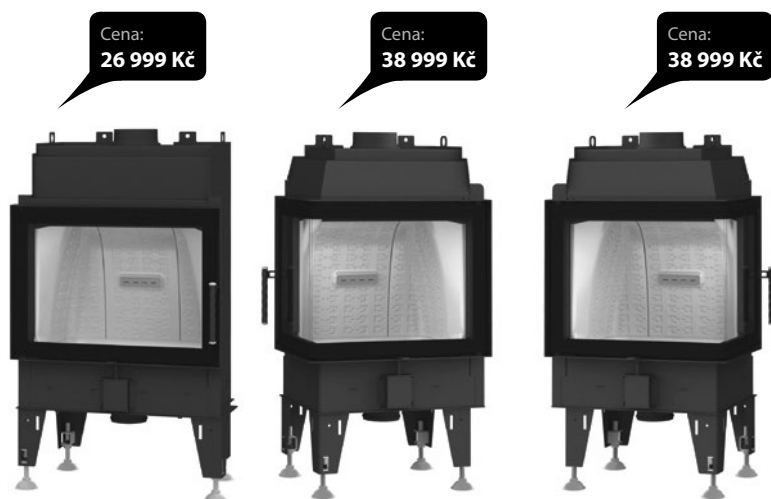

Bef Therm 7

Bef Therm 7 CL
– levé provedení

Bef Therm 7 CP
– pravé provedení

Exklusivní nová řada krbových vložek Bef Therm jsou výjimečné ve všech ohledech a jejich dokonalý provoz je třešničkou na dortu. Nový výsuvný systém zajišťuje plynulý, nejsnadněji ovládaný posun dveří a hlavně dokonale bezhlučný provoz. Invenci naleznete i ve zpracování oplachu skla, které je díky tomu bezchybně čisté. Revoluční je i nový, jiný tvar spalovacích komor, které jsou konstruované na základě aerodynamických testů. Tím je dosaženo dokonalého modelu proudění spalin. Strukturovaný aktivní povrch carconů zachycuje partikulární částice s následným dopalováním.

Popis krbové vložky

- Inovativní oplach skla a bezchybně čisté sklo
- Aerodynamický tvar carconového topeniště
- Klička potažena pravou kůží
- Jednoduché ovládání jedním regulačním prvkem

Technické informace

	Bef Therm 7	Bef Therm 7 CL – levé provedení	Bef Therm 7 CP – pravé provedení
Kód	000-0001876	000-0001878	000-0001879
Výška	1 191 mm	1 161 mm	1 161 mm
Šířka	712 mm	627 mm	627 mm
Hloubka	453 mm	454 mm	454 mm
Výška dvířek	480 mm	480 mm	480 mm
Šířka dvířek	675 mm	605 × 345 mm	605 × 345 mm
Hmotnost	169 kg	141 kg	141 kg
Regulovatelný výkon	5–8 kW	5–8 kW	5–8 kW
Průměr kouřovodu	150 mm	150 mm	150 mm
Průměr kouřového hrdla	150 mm	150 mm	150 mm
Provozní tah	12 Pa	12 Pa	12 Pa
Účinnost	82,00%	82,00%	82,00%
Průměrná spotřeba dřeva	2,05 kg/h	2,05 kg/h	2,05 kg/h

Volitelné příslušenství Bef Therm 7

Kód	Název	Cena
111-0003391	Čtyřstranný zazdivací rámeček (černý)	1 200 Kč
812-0031150	Carcony černé (zakulacené)	2 500 Kč
198-0003878	Dlouhé nohy	1 500 Kč
161-0013820	Akumulace	5 943 Kč

Volitelné příslušenství Bef Therm 7 CL – levé provedení

111-0003395	Čtyřstranný zazdivací rámeček (černý)	1 200 Kč
812-0031158	Carcony černé (zakulacené)	2 500 Kč
198-0003878	Dlouhé nohy	1 500 Kč
161-0013828	Akumulace	4 029 Kč

Volitelné příslušenství Bef Therm 7 CP – pravé provedení

111-0003396	Čtyřstranný zazdivací rámeček (černý)	1 400 Kč
812-0031162	Carcony černé (zakulacené)	2 500 Kč
198-0003878	Dlouhé nohy	1 500 Kč
161-0013828	Akumulace	4 029 Kč