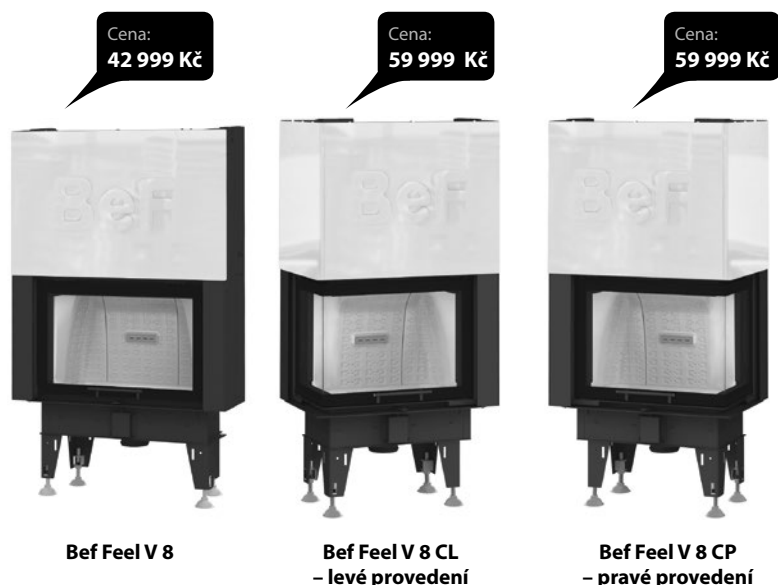

Bep Feel V 8

Bep Feel V 8 CL
– levé provedení

Bep Feel V 8 CP
– pravé provedení

Nejpracovanější řada krbových vložek na Evropském trhu s optimalizovaným výkonem určeným pro nízkoenergetické domy. Jejich malá hloubka definuje tyto krbové vložky jako prostorově nenáročné obestavby. Při tom jejich velké prosklení umožňuje pohodlný výhled na oheň. Jejich dokonalý provoz předčí všechny vaše očekávání. Nový výsuvný systém zajišťuje plynulý, nejsnadněji ovládaný posun dveří a hlavně dokonale bezhlučný provoz.

Popis krbové vložky

- Revoluční tvar spalovacích komor
- Prostorově nenáročné
- Bezchybně čisté sklo
- Jednoduché ovládání jedním regulačním prvkem

Technické informace

	Bep Feel V 8	Bep Feel V 8 CL – levé provedení	Bep Feel V 8 CP – pravé provedení
Kód	000-0001807	000-0001810	000-0001811
Výška	1 585 mm	1 582 mm	1 582 mm
Šířka	981 mm	800 mm	800 mm
Hloubka	398 mm	485 mm	485 mm
Výška dvířek	480 mm	480 mm	480 mm
Šířka dvířek	755 mm	655 × 335 mm	655 × 335 mm
Hmotnost	231 kg	215 kg	215 kg
Regulovatelný výkon	5–8 kW	5–8 kW	5–8 kW
Průměr kouřovodu	180 mm	180mm	180 mm
Průměr kouřového hrdla	180 mm	180 mm	180 mm
Provozní tah	12 Pa	12 Pa	12 Pa
Účinnost	85,00%	85,00%	85,00%
Průměrná spotřeba dřeva	2,54 kg/h	2,54 kg/h	2,54 kg/h

Volitelné příslušenství Bep Feel V 8

Kód	Název	Cena
111-0013366	Čtyřstranný zazdivací rámeček (černý)	1 200 Kč
812-0031232	Carcony černé (zakulacené)	2 500 Kč
198-0003878	Dlouhé nohy	1 500 Kč
161-0013803	Akumulace	5 429 Kč

Volitelné příslušenství Bep Feel V 8 CL – levé provedení

111-0013368	Čtyřstranný zazdivací rámeček (černý)	1 400 Kč
812-0031244	Carcony černé (zakulacené)	2 500 Kč
198-0003878	Dlouhé nohy	1 500 Kč
161-0013824	Akumulace	4 254 Kč

Volitelné příslušenství Bep Feel V 8 CP – pravé provedení

111-0013367	Čtyřstranný zazdivací rámeček (černý)	1 400 Kč
812-0031250	Carcony černé (zakulacené)	2 500 Kč
198-0003878	Dlouhé nohy	1 500 Kč
161-0013823	Akumulace	4 254 Kč