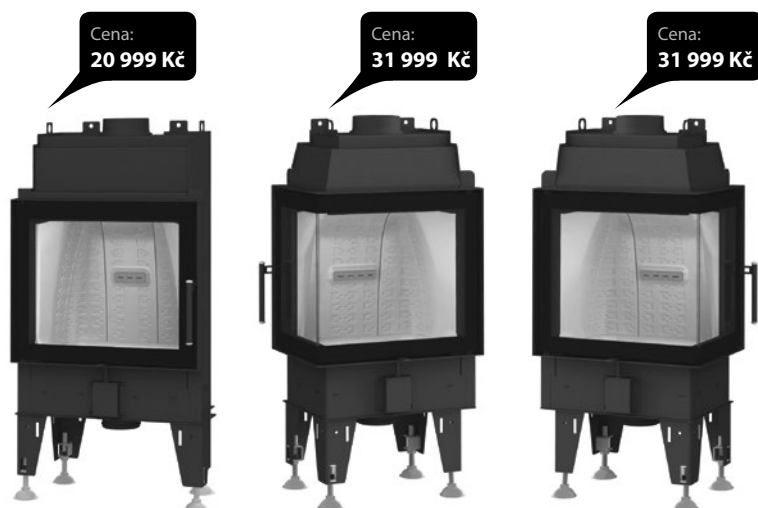

Bef Feel 6

Bef Feel 6 CL
– levé provedení

Bef Feel 6 CP
– pravé provedení

Nejpropracovanější řada krbových vložek na Evropském trhu s optimalizovaným výkonem určeným pro nízkoenergetické domy. Jejich malá hloubka definuje tyto krbové vložky jako prostorově nenáročné obestavby. Při tom jejich velké prosklení umožňuje pohodlný výhled na oheň. Jejich dokonalý provoz předčí všechny vaše očekávání.

Popis krbové vložky

- Revoluční tvar spalovacích komor
- Prostorově nenáročné
- Bezchybně čisté sklo
- Klička potažena pravou kůží
- Jednoduché ovládání jedním regulačním prvkem

Technické informace

	Bef Feel 6	Bef Feel 6 CL – levé provedení	Bef Feel 6 CP – pravé provedení
Kód	000-0001780	000-0001782	000-0001783
Výška	1 191 mm	1 161 mm	1 161 mm
Šířka	612 mm	557 mm	557 mm
Hloubka	363 mm	357 mm	357 mm
Výška dvířek	480 mm	480 mm	480 mm
Šířka dvířek	575 mm	535 × 335 mm	535 × 335 mm
Hmotnost	126 kg	114 kg	114 kg
Regulovatelný výkon	3–6 kW	3–6 kW	3–6 kW
Průměr kouřovodu	150 mm	150 mm	150 mm
Průměr kouřového hrdla	150 mm	150 mm	150 mm
Provozní tah	12 Pa	12 Pa	12 Pa
Účinnost	84,00%	84,00%	84,00%
Průměrná spotřeba dřeva	1,53 kg/h	1,53 kg/h	1,53 kg/h

Volitelné příslušenství Bef Feel 6

Kód	Název	Cena
111-0003390	Čtyřstranný zazdivací rámeček (černý)	1 200 Kč
812-0031128	Carcony černé (zakulacené)	2 500 Kč
198-0003878	Dlouhé nohy	1 500 Kč
161-0013817	Akumulace	4 943 Kč

Volitelné příslušenství Bef Feel 6 CL – levé provedení

111-0003393	Čtyřstranný zazdivací rámeček (černý)	1 400 Kč
812-0031144	Carcony černé (zakulacené)	2 500 Kč
198-0003878	Dlouhé nohy	1 500 Kč
161-0013804	Akumulace	3 029 Kč

Volitelné příslušenství Bef Feel 6 CP – pravé provedení

111-0003394	Čtyřstranný zazdivací rámeček (černý)	1 400 Kč
811-0031184	Carcony černé (zakulacené)	2 500 Kč
198-0003878	Dlouhé nohy	1 500 Kč
161-0013804	Akumulace	3 029 Kč