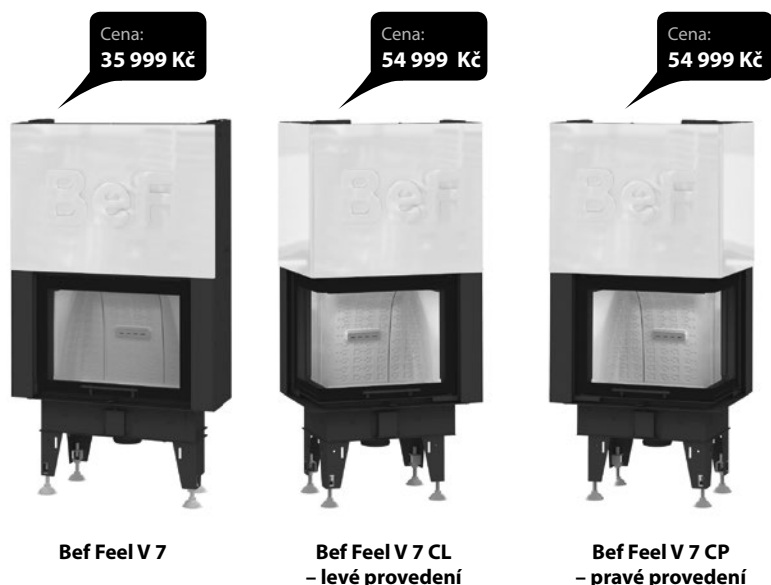

Bep Feel V 7

Bep Feel V 7 CL
– levé provedení

Bep Feel V 7 CP
– pravé provedení

Nejpracovanější řada krbových vložek na Evropském trhu s optimalizovaným výkonem určeným pro nízkoenergetické domy. Jejich malá hloubka definuje tyto krbové vložky jako prostorově nenáročné obestavby. Při tom jejich velké prosklení umožňuje pohodlný výhled na oheň. Jejich dokonalý provoz předčí všechny vaše očekávání. Nový výsuvný systém zajišťuje plynulý, nejsnadněji ovládaný posun dveří a hlavně dokonale bezhlučný provoz.

Popis krbové vložky

- Revoluční tvar spalovacích komor
- Prostorově nenáročné
- Bezchybně čisté sklo
- Jednoduché ovládání jedním regulačním prvkem

Technické informace

	Bep Feel V 7	Bep Feel V 7 CL – levé provedení	Bep Feel V 7 CP – pravé provedení
Kód	000-0001794	000-0001797	000-0001798
Výška	1 585 mm	1 582 mm	1 582 mm
Šířka	904 mm	750 mm	750 mm
Hloubka	398 mm	495 mm	495 mm
Výška dvířek	480 mm	480 mm	480 mm
Šířka dvířek	675 mm	605 × 345 mm	605 × 345 mm
Hmotnost	214 kg	213 kg	213 kg
Regulovatelný výkon	4–7 kW	4–7 kW	4–7 kW
Průměr kouřovodu	150 mm	150 mm	150 mm
Průměr kouřového hrdla	150 mm	150 mm	150 mm
Provozní tah	12 Pa	12 Pa	12 Pa
Účinnost	82,00%	82,00%	82,00%
Průměrná spotřeba dřeva	2,47 kg/h	2,47 kg/h	2,47 kg/h

Volitelné příslušenství Bep Feel V 7

Kód	Název	Cena
111-0013363	Čtyřstranný zazdivací rámeček (černý)	1 200 Kč
812-0031188	Carcony černé (zakulacené)	2 500 Kč
198-0003878	Dlouhé nohy	1 500 Kč
161-0013818	Akumulace	5 053 Kč

Volitelné příslušenství Bep Feel V 7 CL - levé provedení

111-0013365	Čtyřstranný zazdivací rámeček (černý)	1 400 Kč
812-0031206	Carcony černé (zakulacené)	2 500 Kč
198-0003878	Dlouhé nohy	1 500 Kč
161-0013822	Akumulace	4 319 Kč

Volitelné příslušenství Bep Feel V 7 CP - pravé provedení

111-0013364	Čtyřstranný zazdivací rámeček (černý)	1 400 Kč
812-0031211	Carcony černé (zakulacené)	2 500 Kč
198-0003878	Dlouhé nohy	1 500 Kč
161-0013822	Akumulace	4 319 Kč