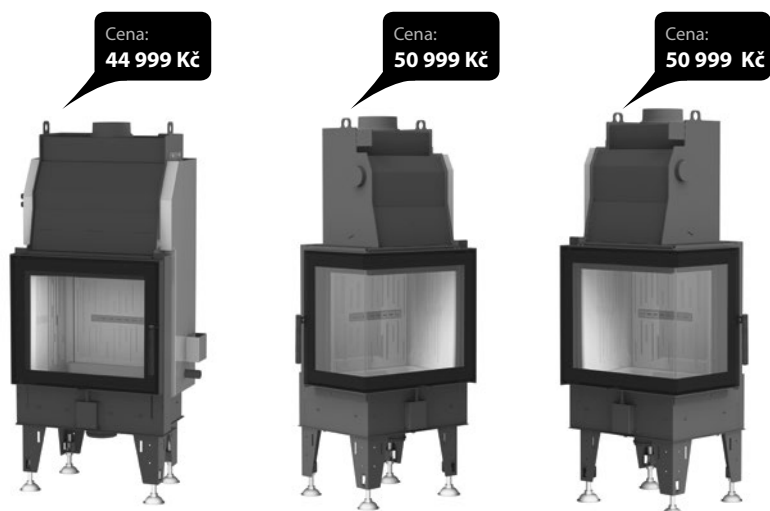

Bef Aquatic WH 60

Bef Aquatic WH 60 CL
– levé provedení

Bef Aquatic WH 60 CP
– pravé provedení

Teplodivní krbové vložky této řady jsou konstruovány za použití nejkvalitnější žáruvzdorné oceli a topeniště je vyloženo ze speciálního akumulčního materiálu Carconu. Samozřejmostí je již v základu krbové vložky dochlazovací smyčka, příruba na přívod externího vzduchu, izolace výměníku a rovněž naše nejmodernější provedení podstavných nožiček.

Popis krbové vložky

- Roštové topeniště vyložené carconem
- Dvojitě prosklení ve standardu
- Externí přívod vzduchu
- Jednoduché ovládání jedním regulačním prvkem

Technické informace

	Bef Aquatic WH 60	Bef Aquatic WH 60 CL – levé provedení	Bef Aquatic WH 60 CP – pravé provedení
Kód	000-0001351	000-0001353	000-0001354
Výška	1 444 mm	1 444 mm	1 444 mm
Šířka	612 mm	557 mm	557 mm
Hloubka	495 mm	495 mm	495 mm
Výška dvířek	485 mm	480 mm	480 mm
Šířka dvířek	575 mm	535 × 335 mm	535 × 335 mm
Hmotnost	241 kg	176 kg	176 kg
Regulovatelný výkon	7–11 kW 4–6 kW do vody	7–11 kW 3–5,5 kW do vody	7–11 kW 3–5,5 kW do vody
Průměr kouřovodu	150 mm	150 mm	150 mm
Průměr kouřového hrdla	150 mm	150 mm	150 mm
Provozní tah	12 Pa	12 Pa	12 Pa
Účinnost	86,00%	86,00%	86,00%
Průměrná spotřeba dřeva	2,81 Kg/h	2,81 Kg/h	2,81 Kg/h

* Možná varianta 65 s výkonem 9–14 kW / 4–8 kW do vody pro rovné krbové vložky

Volitelné příslušenství Bef Aquatic WH 60

Kód	Název	Cena
111-0003390	Čtyřstranný zazdivací rámeček (černý)	1 200 Kč
812-0031476	Carcony černé (rovné)	2 500 Kč
198-0003878	Dlouhé nohy	1 500 Kč
Volitelné příslušenství Bef Aquatic WH 60 CP – otvírání vpravo		
111-0003394	Čtyřstranný zazdivací rámeček (černý)	1 400 Kč
812-0031502	Carcony černé (rovné)	2 500 Kč
198-0003878	Dlouhé nohy	1 500 Kč
Volitelné příslušenství Bef Aquatic WH 60 CL – otvírání vlevo		
111-0003393	Čtyřstranný zazdivací rámeček (černý)	1 400 Kč
812-0031493	Carcony černé (rovné)	2 500 Kč
198-0003878	Dlouhé nohy	1 500 Kč