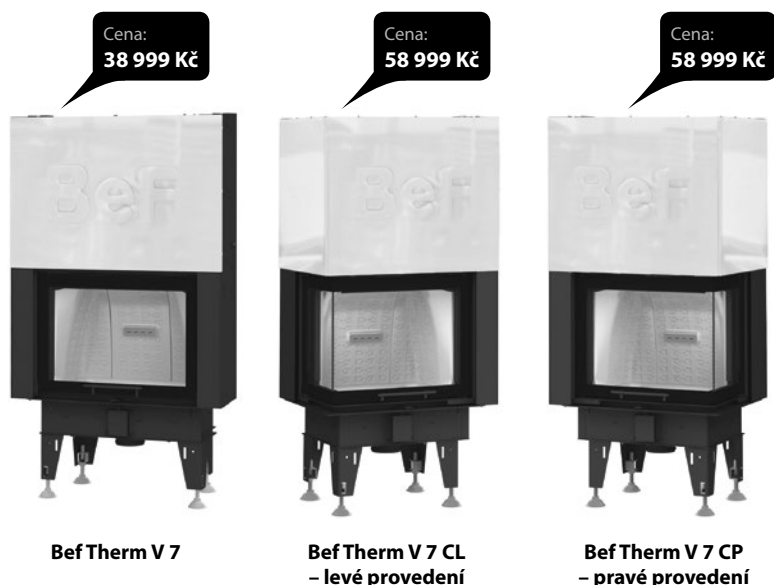

Bef Therm V 7

Bef Therm V 7 CL
– levé provedení

Bef Therm V 7 CP
– pravé provedení

Exklusivní nová řada krbových vložek Bef Therm jsou výjimečné ve všech ohledech a jejich dokonalý provoz je třešničkou na dortu. Nový výsuvný systém zajišťuje plynulý, nejsnadněji ovládaný posun dveří a hlavně dokonale bezhlučný provoz. Invenci naleznete i ve zpracování oplachu skla, které je díky tomu bezchybně čisté. Revoluční je i nový, jiný tvar spalovacích komor, které jsou konstruované na základě aerodynamických testů. Tím je dosaženo dokonalého modelu proudění spalin. Strukturovaný aktivní povrch carconů zachycuje partikulární částice s následným dopalováním.

Popis krbové vložky

- Inovativní oplach skla a bezchybně čisté sklo
- Aerodynamický tvar carconového topeniště
- Jednoduché ovládání jedním regulačním prvkem

Technické informace

	Bef Therm V 7	Bef Therm V 7 CL – levé provedení	Bef Therm V 7 CP – pravé provedení
Kód	000-0001877	000-0001880	000-0001881
Výška	1 585 mm	1 582 mm	1 582 mm
Šířka	904 mm	750 mm	750 mm
Hloubka	488 mm	565 mm	565 mm
Výška dvířek	480 mm	480 mm	480 mm
Šířka dvířek	675 mm	605 × 345 mm	605 × 345 mm
Hmotnost	246 kg	242 kg	242 kg
Regulovatelný výkon	5–8 kW	5–8 kW	5–8 kW
Průměr kouřovodu	150 mm	150 mm	150 mm
Průměr kouřového hrdla	150 mm	150 mm	150 mm
Provozní tah	12 Pa	12 Pa	12 Pa
Účinnost	82,00%	82,00%	82,00%
Průměrná spotřeba dřeva	2,05 kg/h	2,05 kg/h	2,05 kg/h

Volitelné příslušenství Bef Therm V 7

Kód	Název	Cena
111-0013363	Čtyřstranný zazdivací rámeček (černý)	1 200 Kč
812-0031150	Carcony černé (zakulacené)	2 500 Kč
198-0003878	Dlouhé nohy	1 500 Kč
161-0013820	Akumulace	5 943 Kč

Volitelné příslušenství Bef Therm V 7 CL – levé provedení

111-0013398	Čtyřstranný zazdivací rámeček (černý)	1 400 Kč
812-0031158	Carcony černé (zakulacené)	2 500 Kč
198-0003878	Dlouhé nohy	1 500 Kč
161-0013830	Akumulace	4 029 Kč

Volitelné příslušenství Bef Therm V 7 CP – pravé provedení

111-0013397	Čtyřstranný zazdivací rámeček (černý)	1 400 Kč
812-0031162	Carcony černé (zakulacené)	2 500 Kč
198-0003878	Dlouhé nohy	1 500 Kč
161-0013829	Akumulace	4 029 Kč