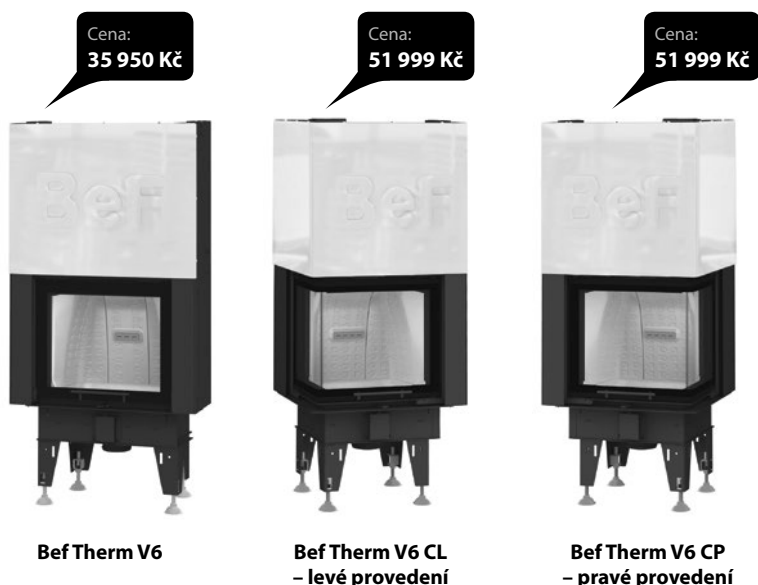

Bef Therm V6

Bef Therm V6 CL
– levé provedení

Bef Therm V6 CP
– pravé provedení

Exklusivní nová řada krbových vložek Bef Therm jsou výjimečné ve všech ohledech a jejich dokonalý provoz je třešničkou na dortu. Nový výsuvný systém zajišťuje plynulý, nejsnadněji ovládaný posun dveří a hlavně dokonale bezhlučný provoz. Invenci naleznete i ve zpracování oplachu skla, které je díky tomu bezchybně čisté. Revoluční je i nový, jiný tvar spalovacích komor, které jsou konstruované na základě aerodynamických testů. Tím je dosaženo dokonalého modelu proudění spalin. Strukturovaný aktivní povrch carconů zachycuje partikulární částice s následným dopalováním.

Popis krbové vložky

- Inovativní oplach skla a bezchybně čisté sklo
- Aerodynamický tvar carconového topeniště
- Jednoduché ovládání jedním regulačním prvkem

Technické informace

	Bef Therm V6	Bef Therm V6 CL – levé provedení	Bef Therm V6 CP – pravé provedení
Kód	000-0001861	000-0001864	000-0001865
Výška	1 585 mm	1 582 mm	1 582 mm
Šířka	804 mm	680 mm	680 mm
Hloubka	488 mm	565 mm	565 mm
Výška dvířek	480 mm	480 mm	480 mm
Šířka dvířek	575 mm	535 × 335 mm	535 × 335 mm
Hmotnost	227 kg	236 kg	236 kg
Regulovatelný výkon	4–7 kW	4–7 kW	4–7 kW
Průměr kouřovodu	150 mm	150 mm	150 mm
Průměr kouřového hrdla	150 mm	150 mm	150 mm
Provozní tah	12 Pa	12 Pa	12 Pa
Účinnost	82,00%	82,00%	82,00%
Průměrná spotřeba dřeva	1,85 kg/h	1,85 kg/h	1,85 kg/h

Volitelné příslušenství Bef Therm V6

Kód	Název	Cena
111-0013360	Čtyřstranný zazdivací rámeček (černý)	1 200 Kč
812-0031119	Carcony černé (zakulacené)	2 500 Kč
198-0003878	Dlouhé nohy	1 500 Kč
161-0013819	Akumulace	5 943 Kč

Volitelné příslušenství Bef Therm V6 CL – levé provedení

111-0013362	Čtyřstranný zazdivací rámeček (černý)	1 400 Kč
812-0031129	Carcony černé (zakulacené)	2 500 Kč
198-0003878	Dlouhé nohy	1 500 Kč
161-0013827	Akumulace	4 029 Kč

Volitelné příslušenství Bef Therm V6 CP – pravé provedení

111-0013361	Čtyřstranný zazdivací rámeček (černý)	1 400 Kč
812-0031135	Carcony černé (zakulacené)	2 500 Kč
198-0003878	Dlouhé nohy	1 500 Kč
161-0013827	Akumulace	4 029 Kč