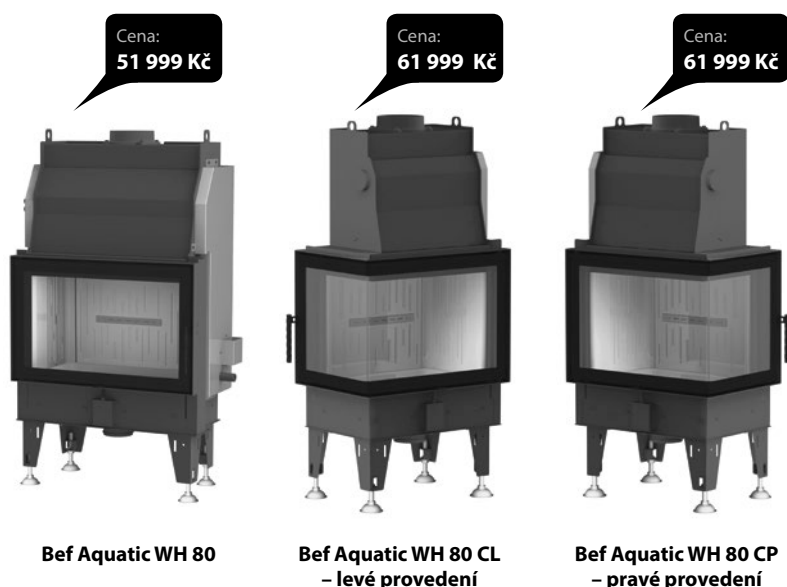

Technické informace

	BeF Aqualite 6
Kód	000-0001582
Výška	1 314 mm
Šířka	643 mm
Hloubka	416 mm
Výška dvířek	485 mm
Šířka dvířek	580 mm
Hmotnost	225 kg
Regulovatelný výkon	5–10 kW / 3,5–8 kW do vody
Průměr kouřovodu	150 mm
Průměr kouřového hrdla	150 mm
Provozní tah	11 Pa
Účinnost	87,00%
Průměrná spotřeba dřeva	2,22 Kg/h

Popis krbové vložky

- Roštové topeniště vyložené carconem
- Dvojitě prosklení ve standardu
- Externí přívod vzduchu
- Jednoduché ovládání jedním regulačním prvkem

Technické informace

	BeF Aquatic WH V 60	BeF Aquatic WH V 60 CL – levé provedení	BeF Aquatic WH V 60 CP – pravé provedení
Kód	000-0001352	000-0001355	000-0001356
Výška	1 473 mm	1 468 mm	1 468 mm
Šířka	730 mm	653 mm	653 mm
Hloubka	529 mm	530 mm	530 mm
Výška dvířek	480 mm	480 mm	480 mm
Šířka dvířek	575 mm	535 × 335 mm	535 × 335 mm
Hmotnost	266 kg	261 kg	261 kg
Regulovatelný výkon	7–11 kW 4–6 kW do vody	7–11 kW 3–5,5 kW do vody	7–11 kW 3–5,5 kW do vody
Průměr kouřovodu	150 mm	150 mm	150 mm
Průměr kouřového hrdla	150 mm	150 mm	150 mm
Provozní tah	12 Pa	12 Pa	12 Pa
Účinnost	86,00%	86,00%	86,00%
Průměrná spotřeba dřeva	2,81 kg/h	2,81 Kg/h	2,81 Kg/h

* Možná varianta 65 s výkonem 9–14 kW / 4–8 kW do vody pro rovné krbové vložky

Volitelné příslušenství BeF Aquatic WH V 60

Kód	Název	Cena
111-0013360	Čtyřstranný zazdivací rámeček (černý)	1 200 Kč
812-0031476	Carcony černé (rovné)	2 500 Kč
198-0003878	Dlouhé nohy	1 500 Kč
Volitelné příslušenství BeF Aquatic WH V 60 CP – otvírání vpravo		
111-0013361	Čtyřstranný zazdivací rámeček (černý)	1 400 Kč
812-0031502	Carcony černé (rovné)	2 500 Kč
198-0003878	Dlouhé nohy	1 500 Kč
Volitelné příslušenství BeF Aquatic WH V 60 CL – otvírání vlevo		
111-0013362	Čtyřstranný zazdivací rámeček (černý)	1 400 Kč
812-0031493	Carcony černé (rovné)	2 500 Kč
198-0003878	Dlouhé nohy	1 500 Kč