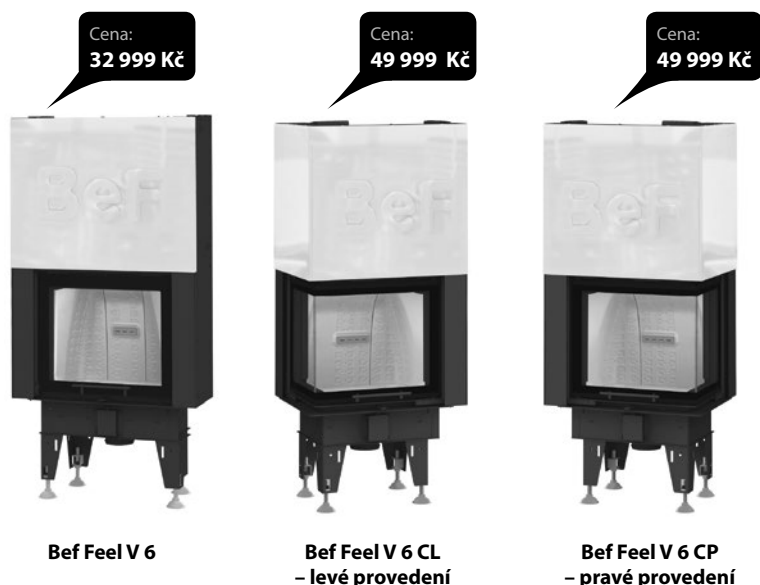

Bef Feel V 6

Bef Feel V 6 CL
– levé provedení

Bef Feel V 6 CP
– pravé provedení

Nejpracovanější řada krbových vložek na Evropském trhu s optimalizovaným výkonem určeným pro nízkoenergetické domy. Jejich malá hloubka definuje tyto krbové vložky jako prostorově nenáročné obestavby. Při tom jejich velké prosklení umožňuje pohodlný výhled na oheň. Jejich dokonalý provoz předčí všechny vaše očekávání. Nový výsuvný systém zajišťuje plynulý, nejsnadněji ovládaný posun dveří a hlavně dokonale bezhlučný provoz.

Popis krbové vložky

- Revoluční tvar spalovacích komor
- Prostorově nenáročné
- Bezchybně čisté sklo
- Jednoduché ovládání jedním regulačním prvkem

Technické informace

	Bef Feel V 6	Bef Feel V 6 CL – levé provedení	Bef Feel V 6 CP – pravé provedení
Kód	000-0001781	000-0001784	000-0001785
Výška	1 585 mm	1 582 mm	1 582 mm
Šířka	804 mm	679 mm	679 mm
Hloubka	398 mm	485 mm	485 mm
Výška dvířek	480 mm	480 mm	480 mm
Šířka dvířek	575 mm	535 × 335 mm	535 × 335 mm
Hmotnost	199 kg	203 kg	203 kg
Regulovatelný výkon	3–6 kW	3–6 kW	3–6 kW
Průměr kouřovodu	150 mm	150 mm	150 mm
Průměr kouřového hrdla	150 mm	150 mm	150 mm
Provozní tah	12 Pa	12 Pa	12 Pa
Účinnost	84,00%	84,00%	84,00%
Průměrná spotřeba dřeva	1,53 kg/h	1,53 kg/h	1,53 kg/h

Volitelné příslušenství Bef Feel V 6

Kód	Název	Cena
111-0013360	Čtyřstranný zazdivací rámeček (černý)	1 200 Kč
812-0031128	Carcony černé (zakulacené)	2 500 Kč
198-0003878	Dlouhé nohy	1 500 Kč
161-0013817	Akumulace	4 943 Kč

Volitelné příslušenství Bef Feel V 6 CL – levé provedení

111-0013362	Čtyřstranný zazdivací rámeček (černý)	1 400 Kč
812-0031144	Carcony černé (zakulacené)	2 500 Kč
198-0003878	Dlouhé nohy	1 500 Kč
161-0013821	Akumulace	3 029 Kč

Volitelné příslušenství Bef Feel V 6 CP – pravé provedení

111-0013361	Čtyřstranný zazdivací rámeček (černý)	1 400 Kč
811-0031184	Carcony černé (zakulacené)	2 500 Kč
198-0003878	Dlouhé nohy	1 500 Kč
161-0013821	Akumulace	3 029 Kč