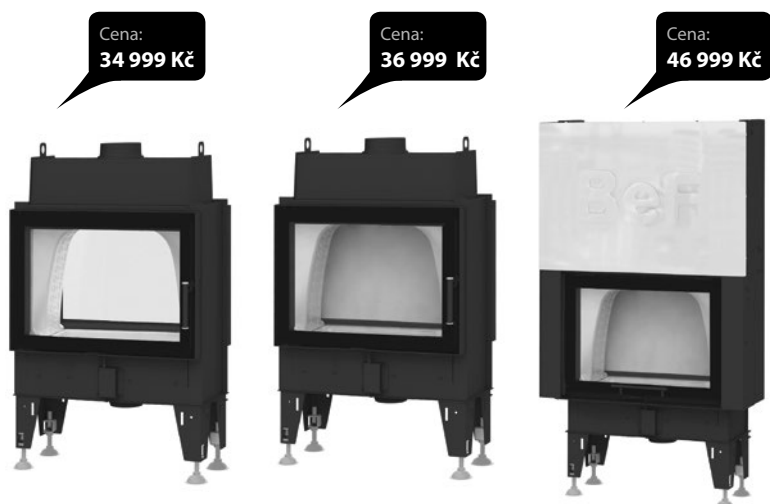

Bef Double 7 Feel

Bef Double 7 N Feel

Bef Double V 7 N Feel

Řada průhledových krbových vložek BeF Double Feel šetří náklady na teplo, jsou ekologické a poskytují dvojitý požitek z pozorování živého ohně. Tato propracovaná řada má optimalizovaný výkon pro nízkoenergetické domy. S ohledem na svoji hloubku jsou **prostorově nenáročné**, což oceníte především v moderních interiérech. Možnost varianty se zadními plnými dvířky je ideálním řešením pro přikládání paliva např. z technické místnosti.

Popis krbové vložky

- Průhledové krbové vložky
- Prostorově nenáročné
- Oblíbený formát dveří s černě podbarveným sklem
- Externí přívod vzduchu

Technické informace

	Bef Double 7 Feel	Bef Double 7 N Feel	Bef Double V 7 N Feel
Kód	000-0002074	000-0002077	000-0002078
Výška	1 178 mm	1 178 mm	1 585 mm
Šířka	712 mm	712 mm	901 mm
Hloubka	358 mm	358 mm	393 mm
Výška dvířek	480/480 mm	480/480 mm	480/480 mm
Šířka dvířek	675/675 mm	675/680 mm	675/680 mm
Hmotnost	123 kg	129 kg	206 kg
Regulovatelný výkon	4–7 kW	4–7 kW	4–7 kW
Průměr kouřovodu	150 mm	150 mm	150 mm
Průměr kouřového hrdla	150 mm	150 mm	150 mm
Provozní tah	12 Pa	12 Pa	12 Pa
Účinnost	82,00%	82,00%	82,00%
Průměrná spotřeba dřeva	2,47 Kg/h	2,47 Kg/h	2,47 Kg/h

Volitelné příslušenství Bef Double 7 Feel

Kód	Název	Cena
111-0003391	Čtyřstranný zazdivací rámeček (černý)	1 200 Kč
111-0003391	Čtyřstranný zazdivací rámeček (černý)	1 200 Kč
812-0031157	Carcony černé (zakulacené)	2 500 Kč
198-0003878	Dlouhé nohy	1 500 Kč

Volitelné příslušenství Bef Double 7 N Feel

111-0003391	Čtyřstranný zazdivací rámeček (černý)	1 200 Kč
111-0032199	Čtyřstranný zazdivací rámeček (černý – zadní přikládání)	1 200 Kč
812-0031157	Carcony černé (zakulacené)	2 500 Kč
198-0003878	Dlouhé nohy	1 500 Kč

Volitelné příslušenství Bef Double V 7 N Feel

111-0013363	Čtyřstranný zazdivací rámeček (černý – výsuv)	1 200 Kč
111-0032199	Čtyřstranný zazdivací rámeček (černý – zadní přikládání)	1 200 Kč
812-0031157	Carcony černé (zakulacené)	2 500 Kč
198-0003878	Dlouhé nohy	1 500 Kč