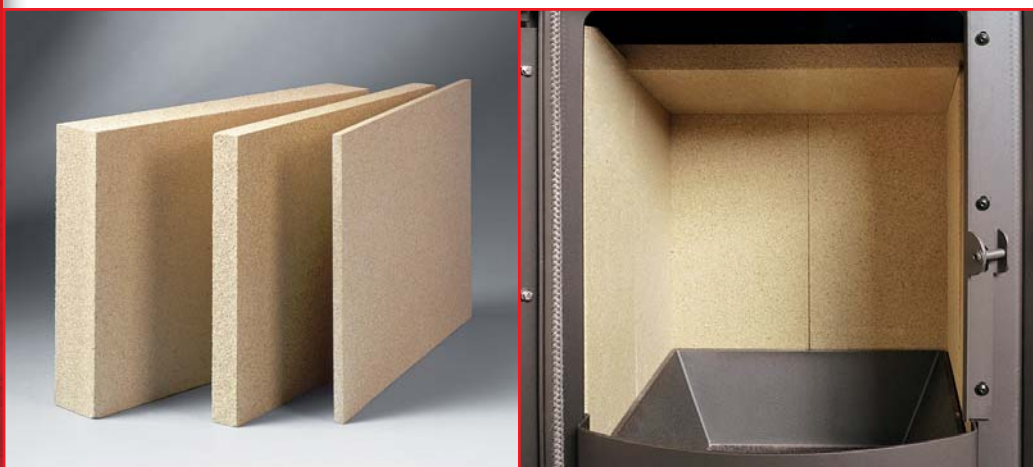

K
KRBY
TURBO s.r.o.

Nad Oborou 3903
276 01 Mělník

e-mail: obchod@krbyturbo.cz
gsm: +420 731 411 377
web: www.KRBY-TURBO.cz

THERMAX SF

žáruvzdorné vermikulitové desky

THERMAX SF ŽÁRUVZDORNÉ VERMIKULITOVÉ DESKY

Thermax SF - žáruvzdorné vermikulitové desky rakouského výrobce TECHNO PHYSIK Group o rozměru 1000x620x25/30 mm určené do přímého kontaktu s ohněm a spalinami. Klasifikační teplota je 1 100 °C . Thermax SF je odolný tepelným šokům. Vyznačuje se vysokou pevností. Thermax SF se nejčastěji používají jako vystýlka

topenišť a na izolaci dvířek topenišť. V mnoha případech je vhodnou náhražkou šamotu. Svými vlastnostmi zvyšuje účinnost hoření, zvyšuje teplotu krbové komory a tím snižuje množství emisí. Tím také podstatně snižuje znečištění keramického skla dvířek.