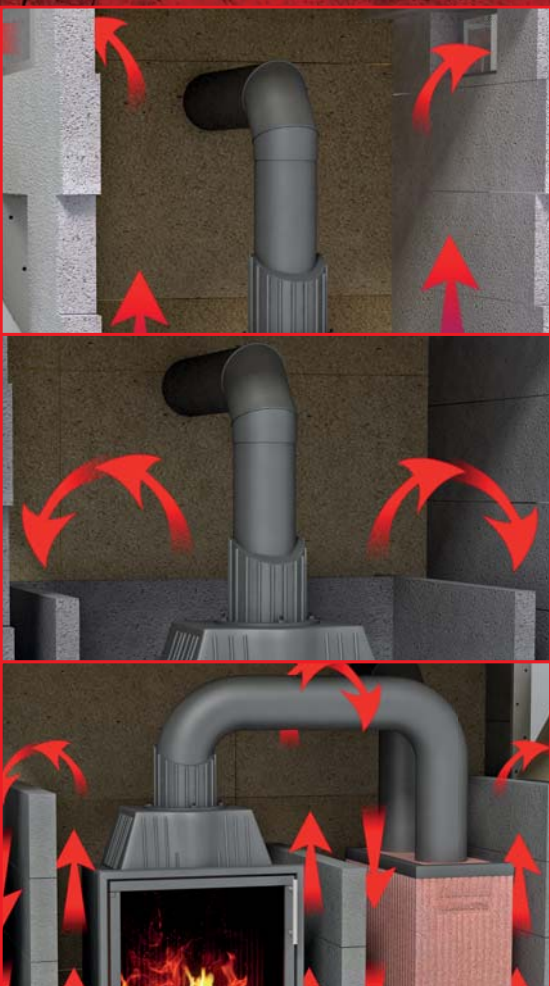

K KRBY TURBO s.r.o.

Nad Oborou 3903
276 01 Mělník

e-mail: obchod@krbyturbo.cz
gsm: +420 731 411 377
web: www.KRBY-TURBO.cz

OCELOVÉ ODKOUŘENÍ ČERNÉ 1,5 a 2 mm

OCELOVÉ ČERNÉ KOUŘOVODY

**Kouřovody Ø 120 mm a 130 mm nabízíme jen v síle 1,5 mm.
Kouřovody Ø 150, 160, 180, 200 mm jsou k dispozici v tl. 2 mm
i 1,5 mm.**

- Každé stavitelné koleno je uvnitř vybaveno imbusem pro rychlé nastavení potřebného úhlu.
- Kouřovody jsou nabarveny barvou německé technologie, která při vypalování nezapáchá. Po vypálení dojde k vytvrzení barvy.

- Nyní můžete nově nakupovat černé ocelové kouřovody zabaleny v papírových krabicích. Ceník krabic naleznete v ceníku pod produkty.
- K černým kouřovodům dodáváme originál opravný žáruvzdorný sperej.
- Sortiment v průměrech 130 a 150 mm můžeme na požádání dodat i v šedé barvě.