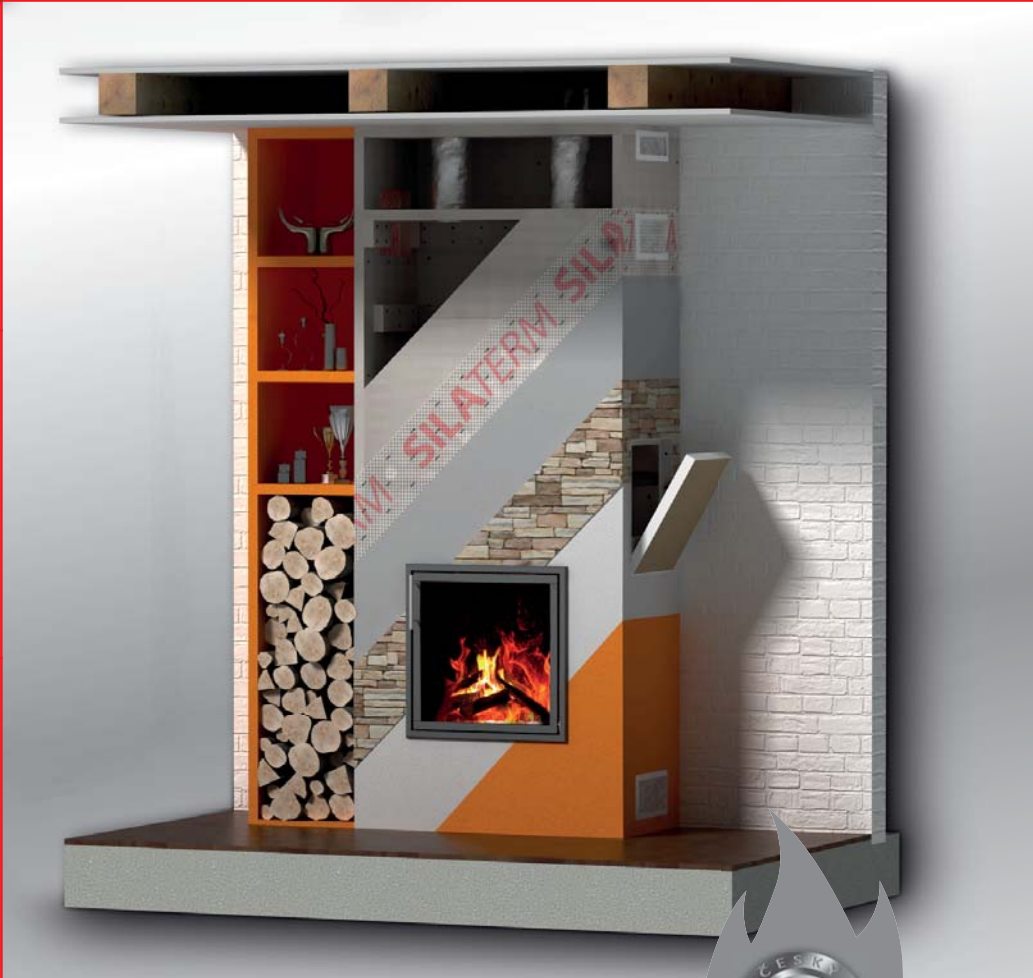

## SKAMOTEC 255 kalcium silikátová deska

### SKAMOTEC 225 KALCIUM SILIKÁTOVÁ DESKA

SKAMOTEC 225 extrémně vyniká svou pevností a minimální prašností. Za tyto velké přednosti se zasazuje odlišný technologický proces výroby. Deska je každá samostatně lisována. Je tedy pevnější a povrch desky je od lisu přirozeně uzavřený (méně prašný).