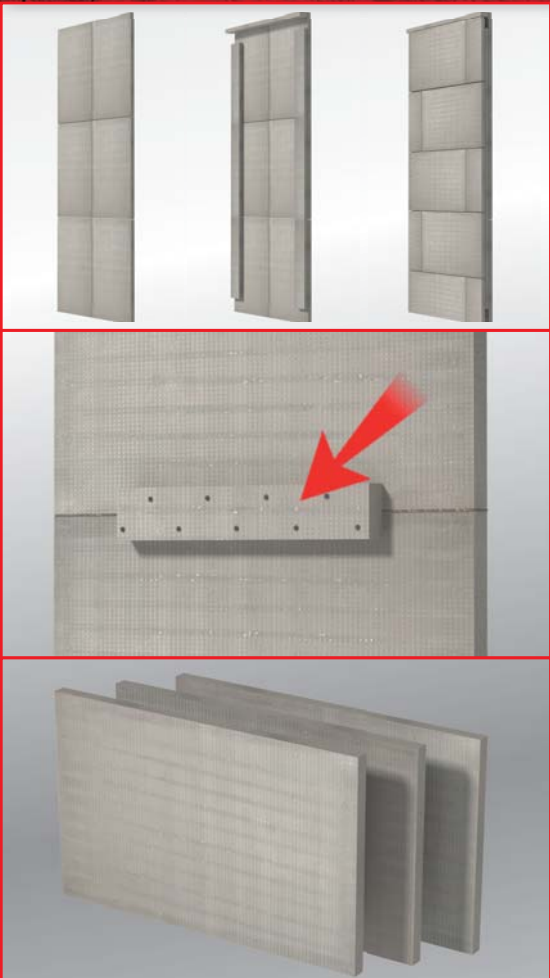

## SKAMOTEC 255 kalcium silikátová deska

### SKAMOTEC 225 KALCIUM SILIKÁTOVÁ DESKA

SKAMOTEC 225 extrémně vyniká svou pevností a minimální prašností. Za tyto velké přednosti se zasazuje odlišný technologický proces výroby. Deska je každá samostatně lisována. Je tedy pevnější a povrch desky je od lisu přirozeně uzavřený (méně prašný).