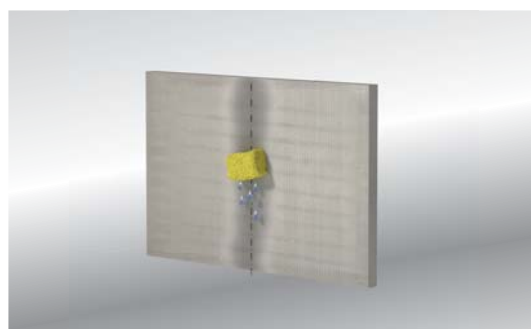

Skamotec 225		Ks na paletě	Cena bez DPH	Cena za m²
1000x610x25 mm	Kód: SKT25	144 ks	387 Kč	634 Kč
1000x610x30 mm	Kód: SKT30	120 ks	451 Kč	739 Kč
1000x610x40 mm	Kód: SKT40	96 ks	582 Kč	954 Kč
1000x610x50 mm	Kód: SKT50	72 ks	701 Kč	1149 Kč
1220x1000x30 mm	Kód: SKT30/12	50 ks	902 Kč	739 Kč
1220x1000x40 mm	Kód: SKT40/12	48 ks	1 164 Kč	954 Kč

Při odběru celé palety jednoho rozměru se doprava ani paleta neúčtuje (sílu desek na paletě můžete libovolně kombinovat bez finanční přírůžky a můžete jej i kombinovat s dalším zbožím).

PŘÍSLUŠENSTVÍ

	Kód:	Cena bez DPH
Skamolex Glue – kartuš 450g	SKG	190 Kč
Easy mix – pytel sypké směsy 18 kg	Easy	1 088 Kč
Univerzální penetrace SILAPEN 5L	Isht2	706 Kč
Univerzální penetrace SILAPEN 1 L	Isht3	154 Kč
Samořezný vrut 45 mm	Vr4	0,38 / ks
Samořezný vrut 55 mm	Vr5	0,48 / ks
Samořezný vrut 70 mm	Vr7	0,73 / ks
Samořezný vrut 90 mm	Vr9	1,74 / ks

... a další široký sortiment najdete na www.KRBY-TURBO.cz