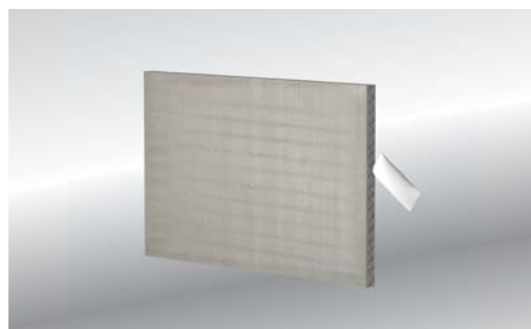

Skamotec 225		Ks na paletě	Cena bez DPH	Cena za m²
1000x610x25 mm	Kód: SKT25	144 ks	387 Kč	634 Kč
1000x610x30 mm	Kód: SKT30	120 ks	451 Kč	739 Kč
1000x610x40 mm	Kód: SKT40	96 ks	582 Kč	954 Kč
1000x610x50 mm	Kód: SKT50	72 ks	701 Kč	1149 Kč
1220x1000x30 mm	Kód: SKT30/12	50 ks	902 Kč	739 Kč
1220x1000x40 mm	Kód: SKT40/12	48 ks	1 164 Kč	954 Kč

Při odběru celé palety jednoho rozměru se doprava ani paleta neúčtuje (sílu desek na paletě můžete libovolně kombinovat bez finanční přírůžky a můžete jej i kombinovat s dalším zbožím).

PŘÍSLUŠENSTVÍ

	Kód:	Cena bez DPH
Skamolex Glue – kartuš 450g	SKG	190 Kč
Easy mix – pytel sypké směsy 18 kg	Easy	1 088 Kč
Univerzální penetrace SILAPEN 5L	Isht2	706 Kč
Univerzální penetrace SILAPEN 1 L	Isht3	154 Kč
Samořezný vrut 45 mm	Vr4	0,38 / ks
Samořezný vrut 55 mm	Vr5	0,48 / ks
Samořezný vrut 70 mm	Vr7	0,73 / ks
Samořezný vrut 90 mm	Vr9	1,74 / ks

... a další široký sortiment najdete na www.KRBY-TURBO.cz