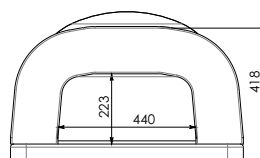

HOME PROFÍ 3

	Cena bez DPH
HOME PROFÍ 3	16 397 Kč

HOME PROFÍ 4

	Cena bez DPH
HOME PROFÍ 4	17 656 Kč

Verze velikosti MEDIUM 1 mají vždy stejný rozměr.
U tohoto typu je možné zvolit variantu s vyměnitelným dnem.