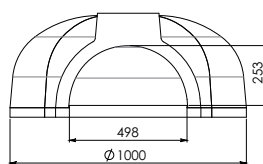

MEDIUM PROFÍ 1

	Cena bez DPH
MEDIUM PROFÍ 1	20 900 Kč

MEDIUM 1 Rozbor tvarovek:

5x dno tvarovky
5x tvarovky tvořící pečící kopuli
1x tunel pece s odkouřením

MEDIUM 1+ Rozbor tvarovek:

5x dno tvarovky
5x tvarovky tvořící pečící kopuli
1x tunel pece s odkouřením
6x tvarovky tvořící vyměnitelné dno