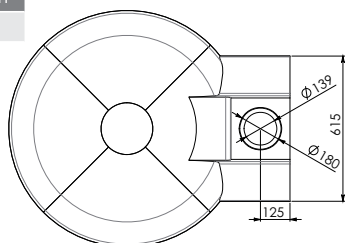

Verze velikosti MEDIUM 1 mají vždy stejný rozměr.
U tohoto typu je možné zvolit variantu s vyměnitelným dnem.

MEDIUM PROFÍ 1

	Cena bez DPH
MEDIUM PROFÍ 1	20 900 Kč

MEDIUM 1 Rozbor tvarovek:

5x dno tvarovky
5x tvarovky tvořící pečící kopuli
1x tunel pece s odkouřením

MEDIUM 1+ Rozbor tvarovek:

5x dno tvarovky
5x tvarovky tvořící pečící kopuli
1x tunel pece s odkouřením
6x tvarovky tvořící vyměnitelné dno