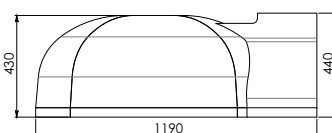

MEDIUM PROFÍ 1

	Cena bez DPH
MEDIUM PROFÍ 1	20 900 Kč

MEDIUM 1 Rozbor tvarovek:

5x dno tvarovky
5x tvarovky tvořící pečící kopuli
1x tunel pece s odkouřením

MEDIUM 1+ Rozbor tvarovek:

5x dno tvarovky
5x tvarovky tvořící pečící kopuli
1x tunel pece s odkouřením
6x tvarovky tvořící vyměnitelné dno