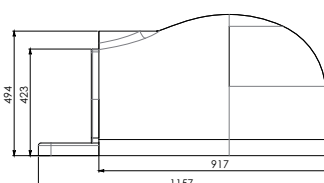

HOME PROFÍ 3

	Cena bez DPH
HOME PROFÍ 3	16 397 Kč

HOME PROFÍ 4

	Cena bez DPH
HOME PROFÍ 4	17 656 Kč

Verze velikosti MEDIUM 1 mají vždy stejný rozměr.
U tohoto typu je možné zvolit variantu s vyměnitelným dnem.