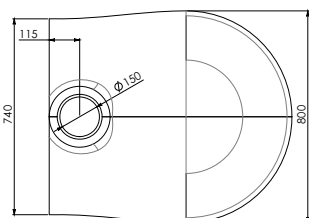

HOME PROFÍ 3

	Cena bez DPH
HOME PROFÍ 3	16 397 Kč

HOME PROFÍ 4

	Cena bez DPH
HOME PROFÍ 4	17 656 Kč

Verze velikosti MEDIUM 1 mají vždy stejný rozměr.
U tohoto typu je možné zvolit variantu s vyměnitelným dnem.