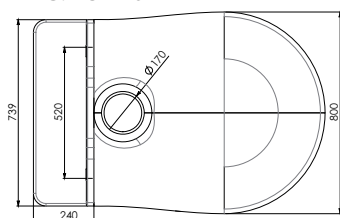

HOME PROFÍ 3

	Cena bez DPH
HOME PROFÍ 3	16 397 Kč

HOME PROFÍ 4

	Cena bez DPH
HOME PROFÍ 4	17 656 Kč

Verze velikosti MEDIUM 1 mají vždy stejný rozměr.
U tohoto typu je možné zvolit variantu s vyměnitelným dnem.