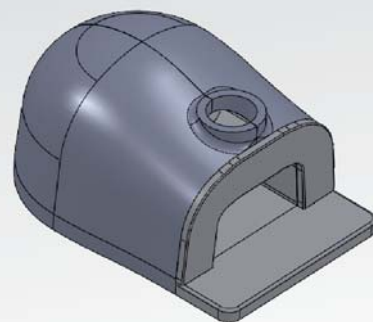

K KRBY TURBO s.r.o.

Nad Oborou 3903
276 01 Mělník

e-mail: obchod@krbyturbo.cz
gsm: +420 731 411 377
web: www.KRBY-TURBO.cz

SILATERM FORNACE

pec na dřevo