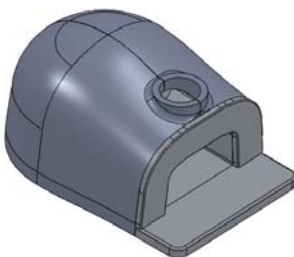

HOME PROFÍ 4

	Cena bez DPH
HOME PROFÍ 4	17 656 Kč