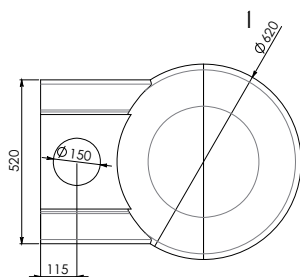

Materiál PROFI: Zvláště navržený a testovaný materiál pro ty nejnáročnější podmínky při jeho užití. Navrhujeme ho používat v případech, kdy bude pec intenzivně používána. Materiál má vyšší žáruvzdornost, je odolnější proti tepelným šokům a je ořezuvorný. Vysoká ořezuvzdornost je vlastnost tvarovky, která zabraňuje narušení povrchu mechanickými vlivy.

Vyměnitelné dno pece „+“: Pokud je model označený znaménkem plus „+“ dno je vyměnitelné skrze čelní tunel pece. Vše bez bourání, nebo demontáže. Jednoduše poškozené tvarovky vyndáte a naskládáte nové.

1. Základní set tvarovek skládající se z:
3x dno tvarovky
2x pečící kopuli
1x tunel pece s odkouřením

+

2. Základní set tvarovek plus:
1x čelní deska pece
1x odkládací deska pece

+

3. Základní set tvarovek plus:
2x izolační tvarovka tvořící 2. plášť pece

+

4. Základní set tvarovek plus:
1x čelní deska pece
1x odkládací deska pece
2x izolační tvarovka tvořící 2. plášť pece

HOME PROFÍ 1

	Cena bez DPH
HOME PROFÍ 1	12 819 Kč