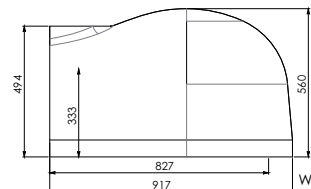

HOME PROFÍ 3

	Cena bez DPH
HOME PROFÍ 3	16 397 Kč

HOME PROFÍ 4

	Cena bez DPH
HOME PROFÍ 4	17 656 Kč

Verze velikosti MEDIUM 1 mají vždy stejný rozměr.
U tohoto typu je možné zvolit variantu s vyměnitelným dnem.