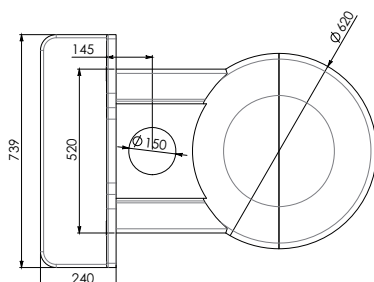

HOME PROFÍ 2

	Cena bez DPH
HOME PROFÍ 2	14 077 Kč