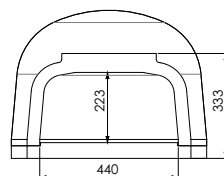

Materiál PROFI: Zvláště navržený a testovaný materiál pro ty nejnáročnější podmínky při jeho užití. Navrhujeme ho používat v případech, kdy bude pec intenzivně používána. Materiál má vyšší žáruvzdornost, je odolnější proti tepelným šokům a je ořezuvorný. Vysoká ořezuvzdornost je vlastnost tvarovky, která zabraňuje narušení povrchu mechanickými vlivy.

Vyměnitelné dno pece „+“: Pokud je model označený znaménkem plus „+“ dno je vyměnitelné skrze čelní tunel pece. Vše bez bourání, nebo demontáže. Jednoduše poškozené tvarovky vyndáte a naskládáte nové.

1. Základní set tvarovek skládající se z:
3x dno tvarovky
2x pečící kopuli
1x tunel pece s odkouřením

+

2. Základní set tvarovek plus:
1x čelní deska pece
1x odkládací deska pece

+

3. Základní set tvarovek plus:
2x izolační tvarovka tvořící 2. plášť pece

+

4. Základní set tvarovek plus:
1x čelní deska pece
1x odkládací deska pece
2x izolační tvarovka tvořící 2. plášť pece

HOME PROFÍ 1

	Cena bez DPH
HOME PROFÍ 1	12 819 Kč