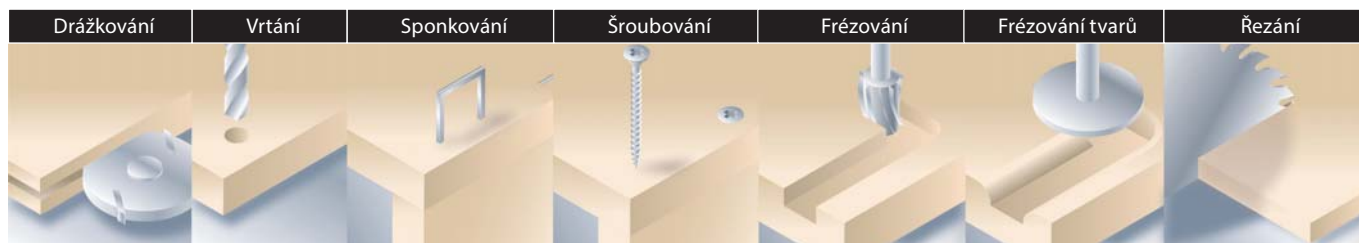

PROČ POUŽÍVAT MATERIÁL GRENAISOL?

- Jednoduché a hospodárné řešení - stavební a izolační materiál v jednom.
- Minimální nároky na prostor - tenká deska s dobrými izolačními vlastnostmi. Při práci s tímto materiálem nevzniká žádný prach.
- Desky Grenaisol se vyrábí pouze z přírodních materiálů.
- Velké i menší formáty vhodné pro snadnou manipulaci a práci: 1000 x 610 mm nebo 800 x 600 mm.
- Jednoduché obrábění běžnými dřevoobráběcími nástroji.
- Snadné a rychlé spojování pomocí lepidla, šroubů či spon.

PROČ NEPOUŽÍVAT JINÉ MATERIÁLY?

Porézní materiály jsou nevhodné. Obsahují organická pojiva, která se odpařují z materiálu už při teplotě 52 °C. Sádkartonová deska je nevhodná, při zahřátí nad 100 °C se z ní odpaří voda, a deska tak ztrácí soudržnost. Minerální a skelné vlny obsahují organická pojiva, která se při zahřátí uvolňují do obytného prostoru, stejně jako vlákna z těchto vln.

Grenaisol		Ks na paletě	Cena bez DPH	Cena za m²
800x600x30 mm	Kód: Greis3	90 ks	336 Kč	700 Kč
800x600x40 mm	Kód: Greis4	66 ks	446 Kč	928 Kč
800x600x50 mm	Kód: Greis5	54 ks	554 Kč	1 152 Kč
1000x610x30 mm	Kód: Greis6	90 ks	431 Kč	707 Kč
1000x610x40 mm	Kód: Greis7	66 ks	568 Kč	932 Kč
1000x610x50 mm	Kód: Greis8	54 ks	703 Kč	1 153 Kč

PRÁCE S DESKAMI GRENAISOL

Desky Grenaisol opracujete běžnými dřevoobráběcími nástroji. Při práci s deskami Grenaisol se vytváří minimum prachu.

PŘÍSLUŠENSTVÍ

	Kód:	Tkle	Cena bez DPH
Žáruvzdorné lepidlo GRENA PASTE – sáček 1 kg	Kód:	Tkle	175 Kč
Samořezný vrut 45 mm	Kód:	Vr4	0,38 / ks
Samořezný vrut 55 mm	Kód:	Vr5	0,48 / ks
Samořezný vrut 70 mm	Kód:	Vr7	0,73 / ks
Samořezný vrut 90 mm	Kód:	Vr9	1,74 / ks
Hmoždinka kovová ohnivzdorná – 110 mm	Kód:	Hm1	17,42 Kč