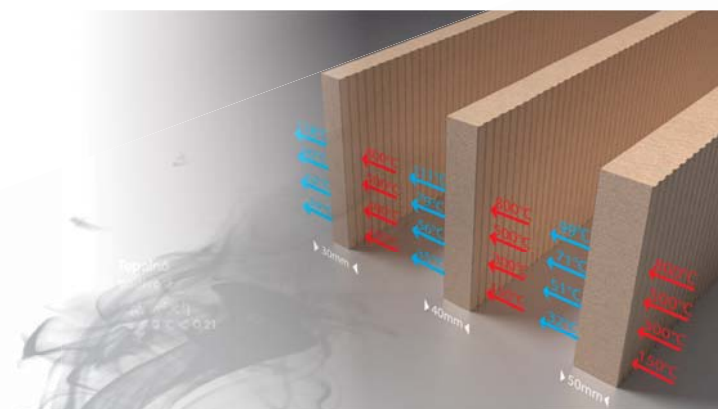

... a další široký sortiment najdete na www.KRBY-TURBO.cz