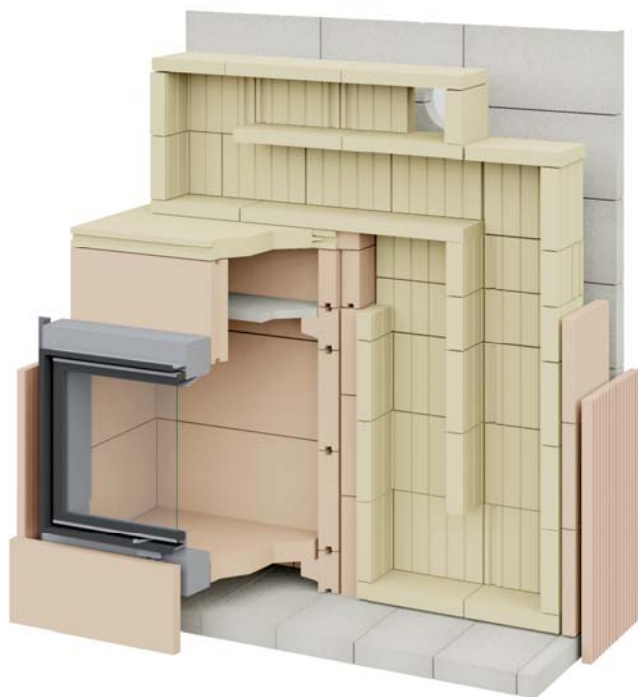

GRENAMAT AS ŽÁRUVZDORNÉ DESKY Z VERMIKULITU

Žáruvzdorná deska Grenamat AS se používá pro přímý kontakt s ohněm. Je vyrobená z expandovaného vermikulitu a speciálního anorganického pojiva, které zabezpečuje vysokou odolnost proti extrémní teplotě do 1 150 °C a teplotním šokům. Je zdravotně nezávadná a neobsahuje žádná azbestová, skleněná, nebo minerální vlákna. Má dostatečnou pevnost a mechanickou stabilitu.

TECHNICKÉ INFORMACE:

- Objemová hmotnost 600 kg / m³
- Tepelná vodivost při 400 °C – 0,224 W.m⁻¹.K⁻¹
- Klasifikační teplota 1 150 °C
- Určen pro přímý kontakt s ohněm.